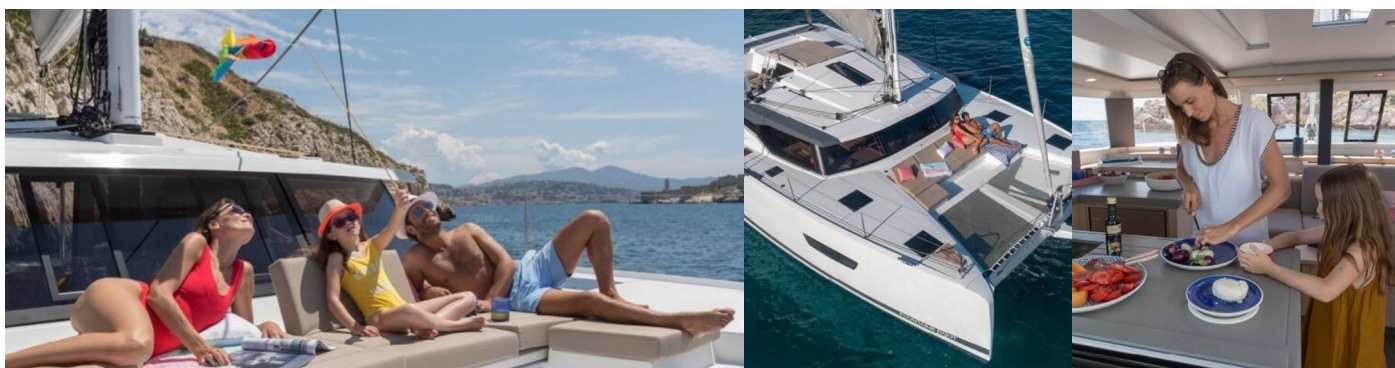

CENA / TYDNY

20.11. - 12.03.2027

Rezervováno

WEB

najachty.pl

TELEFON

+48 882 071 532

E-MAIL

biuro@najachty.pl

NAJACHTY

ul. Pi. Świętej Małgorzaty 1-2/42B, 58-100, Świdnica, Polsko