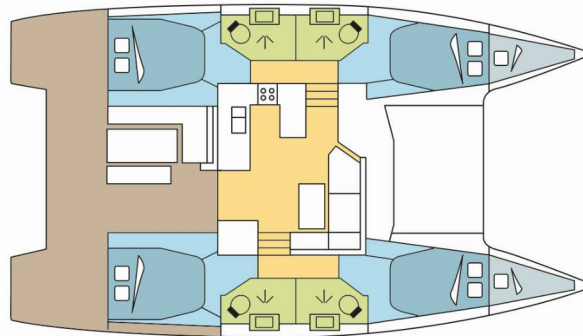

FONTAINE PAJOT ASTREA 42

STELLA I

Katamarán Fountaine Pajot Astrea 42 „STELLA I“, postaveno v roce 2024, je kotveno v Naples, Pozzuoli, - Itálie. Jachta má 4 + 2 kajut, může ubytovat 8 + 2 + 2 osob a má 4 toalet/sprch.

SPECIFIKACE JACHTY

Základna Pronájmu

Naples, Pozzuoli, Itálie

ID Jachty

7931

Značka

Fountaine Pajot

Název

STELLA I

Rok Výroby

2024

Délka

12.58 m

Kajuty

4 + 2

Lůžka

8 + 2 + 2

Max. Počet Osob

12

WC/Sprcha

4

STANDARDNÍ VYBAVENÍ JACHTY

Bezpečnost

VHF rádio (Garmin)

Elektronika

Bildge čerpadlo – elektrické (Auto. switch for bilge pumps), Generátor (9KW 220V 50HZ), Invertor (2000W / 220V 50HZ or 110V 60HZ), Klimatizace (50/60Hz main syst.56KBtu), Solární panely (90/ 100 W), Watermaker – Odsolovač vody (12V 65L/H), Zásuvky 12V (Interior 12V outlet & waterproof exterior 12V outlet)

Interiér

Čalounění (PVC indoor upholstery), Convertible table in salon (Double), Curtains (Saloon), Elektrické WC, LED svítidla, LED vnitřní osvětlení (courtesy), Ventilátory v kajutách (12V)

Kuchyňka

Kuchyňské potřeby (kuchyňské zařízení, přístroje, Lednička (12V 130 L), Teplá voda (Deck shower), Tlakový vodní systém (Seawater), Trouba (Gas), Trouba

Navigace

3 listá sklopná vrtule, AIS, Autopilot (Garmin), GPS mapový plotter (In cockpit), Hloubkoměr (Garmin), Kormidelní stanice, Rychloměr (Speed log) (Garmin), Wind instrument/Anemometer (Garmin)

Paluba

Bimini (For helm station), Davit, Elektrický kotevní vrátek (1000W), Fendry, Grill/Barbecue/Plancha (Gas), Kotva s řetězem (20KG), Lednička v kokpitě, Mooring Cleats (Additional & Mooring kit), Muringový hák (Automatic mainsail Hook), Nafukovací člun, Přívěsný motor, Stoleček v kokpitě (Polyester), Světlo v kokpitě (courtesy)

Plachty

Electric main sail winch (Add. windlass control chain counter), Elektrické navijáky/vinšny (Davit), Gena (Profurl Genoa Furler), Lazy bag, Lazy jacks

Pohodlí

Venkovní polštáře (cockpit + lounge deck & outdoor foredeck cushions)

Zábava

Fusion radio (audio pack Bluetooth 4 Sp)