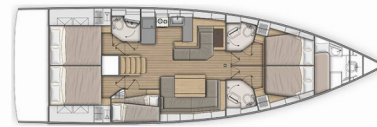

OCEANIS 51.1

Saint Michel

Plachetnice Oceanis 51.1 „Saint Michel“, postaveno v roce 2018, je kotveno v Procida, - Itálie. Jachta má 5 + 1 kajut, může ubytovat 10 + 2 osob a má 3 + 1 toalet/sprch.

SPECIFIKACE JACHTY

Základna Pronájmu

Procida, Itálie

ID Jachty

7908

Značka

Bénéteau

Název

Saint Michel

Rok Výroby

2018

Délka

15.94 m

Kajuty

5 + 1

Lůžka

10 + 2

WC/Sprcha

3 + 1

STANDARDNÍ VYBAVENÍ JACHTY

Bezpečnost

Hasící přístroj, Lékárnička, Mlhový roh, Nouzová kormidelní páka, Nouzový box se světlicemi, Plovoucí dýmovnice, Sada na opravu, Svítlna, VHF rádio, Záchranná podkova, Záchranné pásy (bezpečnostní harnessy), Záchranné vesty, Záchranný člun

Elektronika

Bildge čerpadlo – elektrické, Elektrický kabel (220V), Generátor, Klimatizace, Nabíječka baterií

Interiér

Barometr, Elektrické WC, Hodiny, Stůl

Kuchyňka

Kávovar, Kuchyňské potřeby (kuchyňské zařízení, přibory, Lednička, Plynové láhve, Teplá voda, Trouba, Trouba

Navigace

Autopilot, Bow thruster, Dalekohled, Echolot/Hloubkoměr, GPS mapový plotter, Kompas, Log, pilotní kniha, Radarový odražeč, Ruční kompas, Wind instrument/Anemometer

Paluba

Bildge čerpadlo – Mechanické, Bimini, Bocmanská sedačka (Bosun´s chair safe seat), Elektrický kotevní vrátek, Fendry, Hadice na vodu, Kliky na vinšny, Kotva s řetězem (70 m), Koupací žebřík, Lodní můstek / lávka, Muringový hák, Palubní kartáč, plastový kýbl, Rezervní kotva (Auxiliary anchor) (50 m), Sprayhood, Tender, Trychtýř na palivo, Venkovní sprcha na zádi, Vyzarovací lana (1x50m 1x25m 3x15m)

Pohodlí

Polštáře, Polštáře do kokpitu, Povlečení, Příkrývky, Ručníky

Zábava

CD přehrávač, Ploutve, Venkovní reproduktory