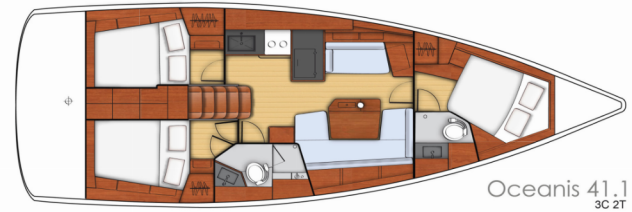

OCEANIS 41.1

Theresa

Plachetnice Oceanis 41.1 „Theresa“, postaveno v roce 2019, je kotveno v Sicily, Portorosa, - Itálie. Jachta má 3 kajuty, může ubytovat 6 + 2 osob a má 2 toalet/sprch.

SPECIFIKACE JACHTY

Základna Pronájmu

Sicily, Portorosa, Itálie

ID Jachty

7902

Značka

Bénéteau

Název

Theresa

Rok Výroby

2019

Délka

12.43 m

Kajuty

3

Lůžka

6 + 2

WC/Sprcha

2

STANDARDNÍ VYBAVENÍ JACHTY

Bezpečnost

Hasící přístroj, Lékárnička, Mlhový roh, Nouzová kormidelní páka, Nouzový box se světlicemi, Plovoucí dýmovnice, Sada na opravu, Svítidla, VHF rádio, Záchranná podkova, Záchranné pásy (bezpečnostní harnessy), Záchranné vesty, Záchranný člun

Elektronika

Bildge čerpadlo – elektrické, Elektrický kabel (220V), Nabíječka baterií

Interiér

Barometr, Hodiny, Stůl

Kuchyňka

Kávovar, Kuchyňské potřeby (kuchyňské zařízení, přibory, Lednička, Plynové láhve, Teplá voda, Trouba, Trouba

Navigace

Autopilot, Dalekohled, Echolot/Hloubkoměr, GPS mapový plotter, Kompas, Log, pilotní kniha, Radarový odražeč, Ruční kompas, Wind instrument/Anemometer

Paluba

Bildge čerpadlo – Mechanické, Bimini, Bocmanská sedačka (Bosun´s chair safe seat), Elektrický kotevní vrátek, Fendry, Hadice na vodu, Kliky na vinšny, Kotva s řetězem (70 m), Koupací žebřík, Lodní můstek / lávka, Muringový hák, Palubní kartáč, plastový kýbl, Rezervní kotva (Auxiliary anchor) (50 m), Sprayhood, Tender, Trychtýř na palivo, Venkovní sprcha na zádi, Vyzovovací lana (1x50m 1x25m 3x15m)

Pohodlí

Polštáře, Polštáře do kokpitu, Povlečení, Příkrývky, Ručníky

Zábava

CD přehrávač, Ploutve, Venkovní reproduktory