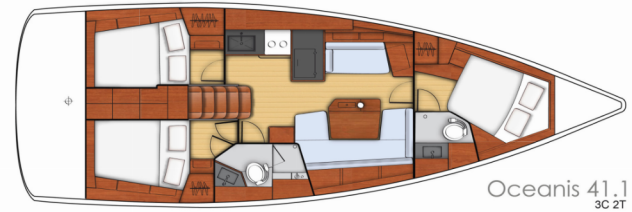

# OCEANIS 41.1

Paulina

Plachetnice Oceanis 41.1 „Paulina“, postaveno v roce 2019, je kotveno v Procida, - Itálie. Jachta má 3 kajuty, může ubytovat 6 + 2 osob a má 2 toalet/sprch.

**Paulina**

Rok Výroby

**2019**

Délka

**12.43 m**

Kajuty

**3**

Lůžka