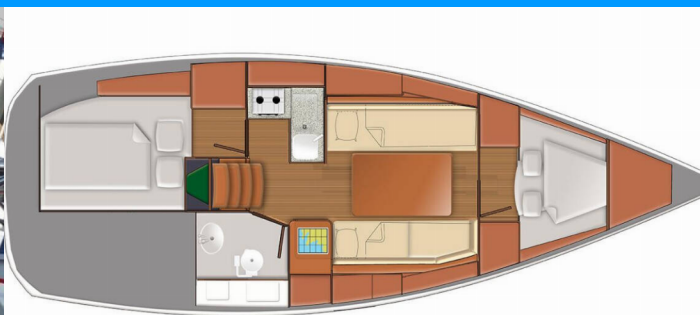

SUN ODYSSEY 319

Pupatella

Plachetnice Sun Odyssey 319 „Pupatella“, postaveno v roce 2019, je kotveno v Sicily, Portorosa, - Itálie. Jachta má 2 kajuty, může ubytovat 4 + 2 osob a má 1 toalet/sprch.

SPECIFIKACE JACHTY

Rok Výroby

2019

Délka

9.80 m

Kajuty

2

Lůžka

4 + 2