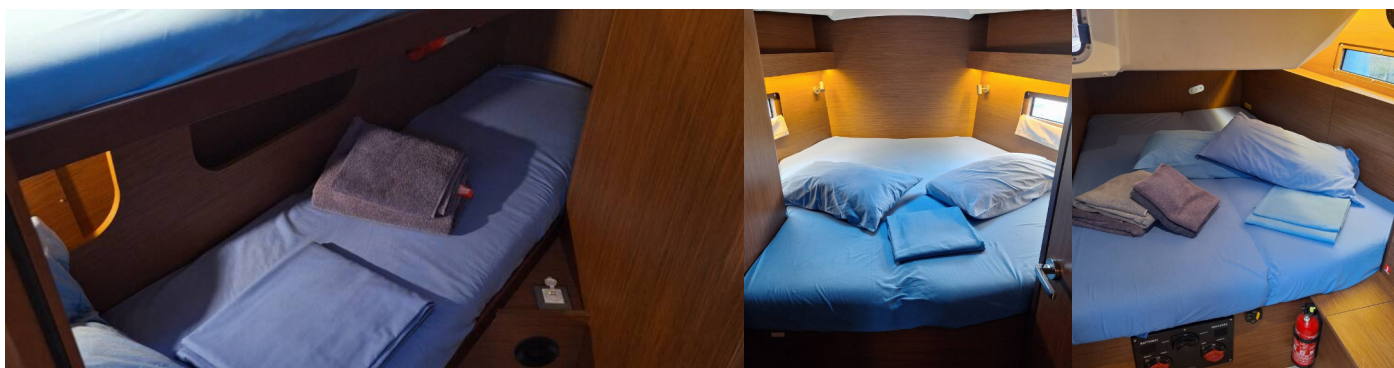

CENA / TYDNY

24.04. - 02.05.2026 Rezervováno	02.05. - 09.05.2026 2.763 € ~~3.250 €~~	09.05. - 16.05.2026 2.763 € ~~3.250 €~~	16.05. - 23.05.2026 Rezervováno
23.05. - 30.05.2026 Rezervováno	30.05. - 06.06.2026 Rezervováno	06.06. - 13.06.2026 3.315 € ~~3.900 €~~	13.06. - 20.06.2026 Rezervováno
20.06. - 27.06.2026 Rezervováno	27.06. - 11.07.2026 Rezervováno	11.07. - 18.07.2026 Rezervováno	18.07. - 25.07.2026 Rezervováno
25.07. - 01.08.2026 Rezervováno	01.08. - 08.08.2026 3.995 € ~~4.700 €~~	08.08. - 15.08.2026 3.995 € ~~4.700 €~~	15.08. - 22.08.2026 3.995 € ~~4.700 €~~
22.08. - 29.08.2026 Na výběr	29.08. - 05.09.2026 Rezervováno	05.09. - 12.09.2026 Rezervováno	12.09. - 19.09.2026 3.188 € ~~3.750 €~~
19.09. - 26.09.2026 2.763 € ~~3.250 €~~	26.09. - 03.10.2026 2.763 € ~~3.250 €~~	03.10. - 10.10.2026 2.763 € ~~3.250 €~~	10.10. - 17.10.2026 Rezervováno
17.10. - 24.10.2026 1.998 € ~~2.350 €~~	24.10. - 31.10.2026 1.998 € ~~2.350 €~~	31.10. - 07.11.2026 1.998 € ~~2.350 €~~	

WEB

najachty.pl

TELEFON

+48 882 071 532

E-MAIL

biuro@najachty.pl

NAJACHTY

ul. Pi. Świętej Małgorzaty 1-2/42B, 58-100, Świdnica, Polsko