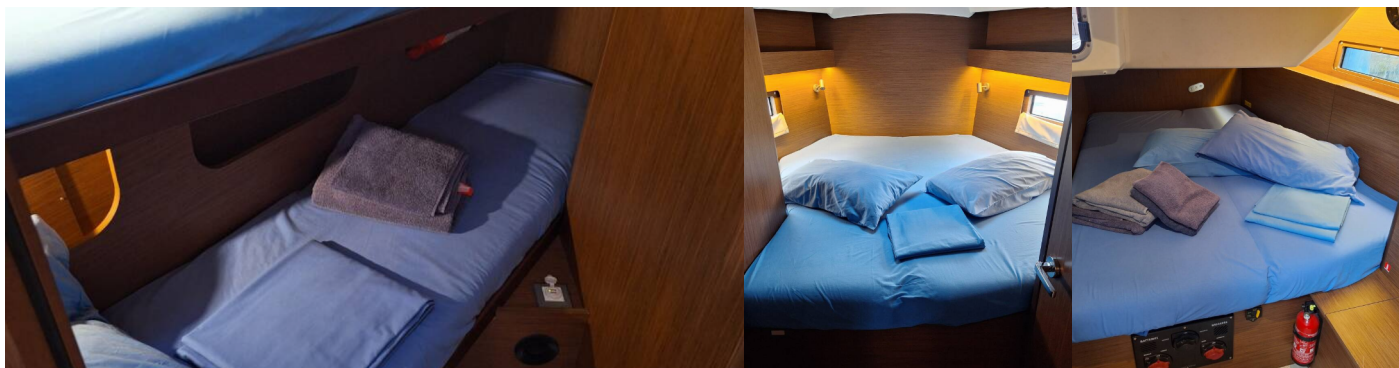

CENA / TYDNY

05.12. - 12.12.2026

1.880 € ~~2.350 €~~

12.12. - 19.12.2026

1.880 € ~~2.350 €~~

19.12. - 26.12.2026

1.880 € ~~2.350 €~~

26.12. - 02.01.2027

1.880 € ~~2.350 €~~

WEB

najachty.pl

TELEFON

+48 882 071 532

E-MAIL

biuro@najachty.pl

NAJACHTY

ul. Pi. Świętej Małgorzaty 1-2/42B, 58-100, Świdnica, Polsko