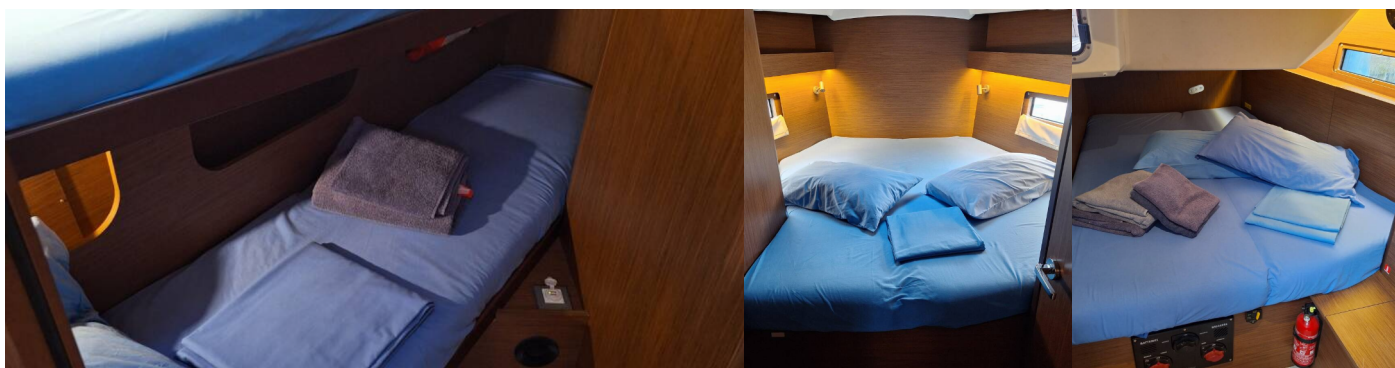

Pohodlí

Polštáře, Polštáře do kokpitu, Povlečení, Příkrývky, Ručníky

Zábava

Ploutve, Venkovní reproduktory

CENA / TYDNY

16.05. - 23.05.2026 Rezervováno	23.05. - 30.05.2026 Rezervováno	30.05. - 06.06.2026 Rezervováno	06.06. - 13.06.2026 3.120 € 3.900 €
13.06. - 20.06.2026 Rezervováno	20.06. - 27.06.2026 3.120 € 3.900 €	27.06. - 11.07.2026 Rezervováno	11.07. - 18.07.2026 Rezervováno
18.07. - 25.07.2026 Rezervováno	25.07. - 01.08.2026 Rezervováno	01.08. - 08.08.2026 3.760 € 4.700 €	08.08. - 15.08.2026 3.760 € 4.700 €
15.08. - 22.08.2026 3.760 € 4.700 €	22.08. - 29.08.2026 3.000 € 3.750 €	29.08. - 05.09.2026 Rezervováno	05.09. - 12.09.2026 Rezervováno
12.09. - 19.09.2026 3.000 € 3.750 €	19.09. - 26.09.2026 2.600 € 3.250 €	26.09. - 03.10.2026 2.600 € 3.250 €	03.10. - 10.10.2026 2.600 € 3.250 €
10.10. - 17.10.2026 Rezervováno	17.10. - 24.10.2026 1.880 € 2.350 €	24.10. - 31.10.2026 1.880 € 2.350 €	31.10. - 07.11.2026 1.880 € 2.350 €
07.11. - 14.11.2026 1.880 € 2.350 €	14.11. - 21.11.2026 1.880 € 2.350 €	21.11. - 28.11.2026 1.880 € 2.350 €	28.11. - 05.12.2026 1.880 € 2.350 €