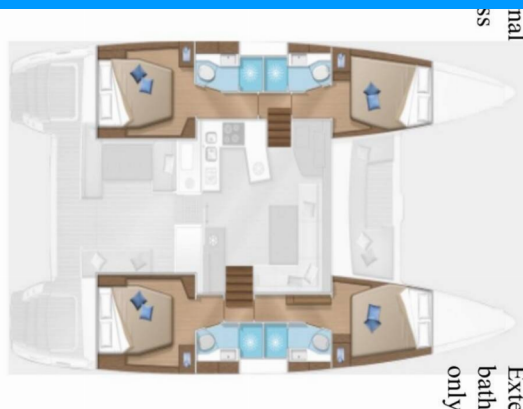

# LAGOON 46

Bambenella

Katamarán Lagoon 46 „Bambenella“, postaveno v roce 2021, je kotveno v Sicily, Portorosa, - Itálie. Jachta má 4 + 1 kajut, může ubytovat 8 + 2 + 1 osob a má 4 + 1 toalet/sprch.

**Bambenella**

Rok Výroby

**2021**

Délka

**13.99 m**

Kajuty

**4 + 1**

Lůžka