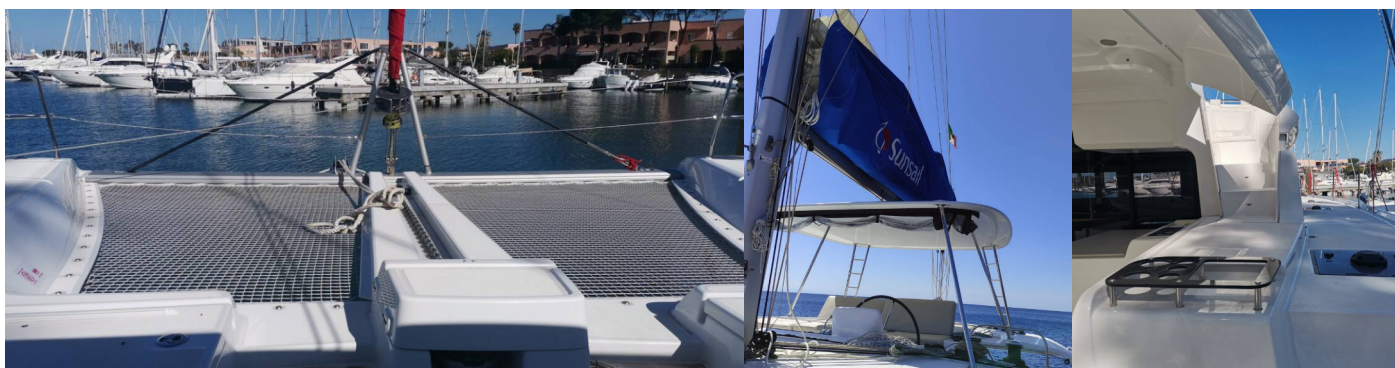

CENA / TYDNY

05.12. - 12.12.2026

6.100 €

12.12. - 19.12.2026

6.100 €

19.12. - 26.12.2026

6.100 €

WEB

najachty.pl

TELEFON

+48 882 071 532

E-MAIL

biuro@najachty.pl

NAJACHTY

ul. Pi. Świętej Małgorzaty 1-2/42B, 58-100, Świdnica, Polsko