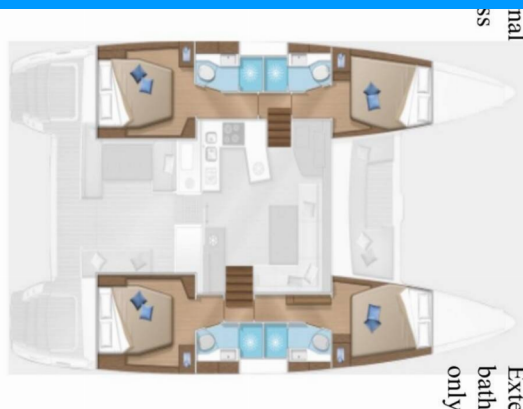

LAGOON 46

Bambenella

Katamarán Lagoon 46 „Bambenella“, postaveno v roce 2021, je kotveno v Sicily, Portorosa, - Itálie. Jachta má 4 + 1 kajut, může ubytovat 8 + 2 + 1 osob a má 4 + 1 toalet/sprch.

SPECIFIKACE JACHTY

Rok Výroby

2021

Délka

13.99 m

Kajuty

4 + 1

Lůžka

8 + 2 + 1