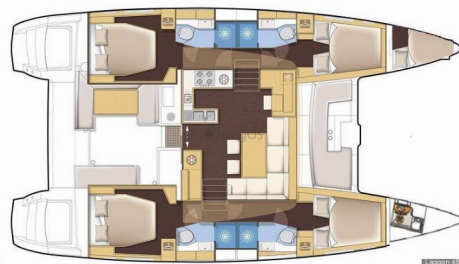

LAGOON 450 F

Hakuna Matata

Katamarán Lagoon 450 F „Hakuna Matata“, postaveno v roce 2020, je kotveno v Sicily, Portorosa, - Itálie. Jachta má 4 + 1 kajut, může ubytovat 8 + 2 + 1 osob a má 4 + 1 toalet/sprch.

Hakuna Matata

Rok Výroby

2020

Délka

13.96 m

Kajuty

4 + 1

Lůžka