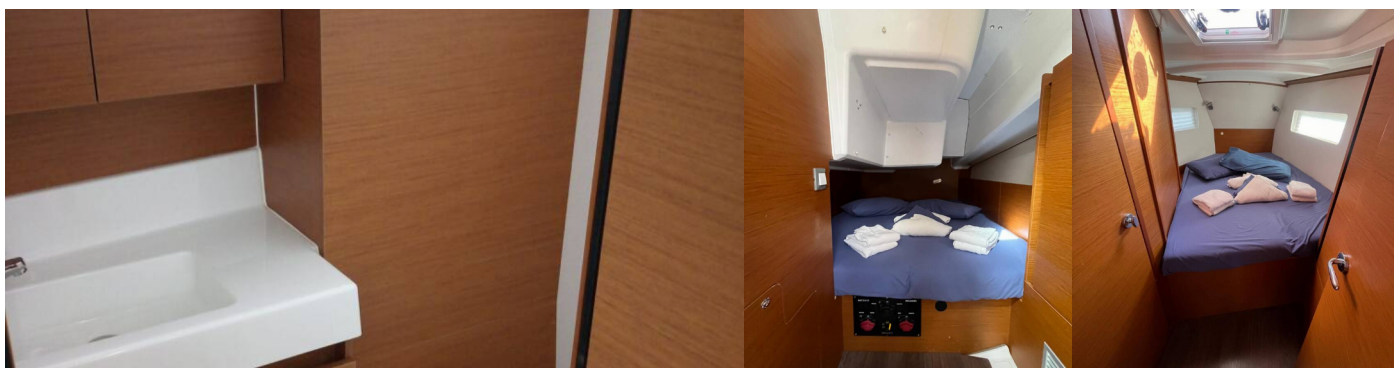

CENA / TYDNY

07.11. - 14.11.2026

1.700 € ~~2.000 €~~

14.11. - 21.11.2026

1.700 € ~~2.000 €~~

21.11. - 28.11.2026

1.700 € ~~2.000 €~~

28.11. - 05.12.2026

2.000 €

05.12. - 12.12.2026

2.000 €

12.12. - 19.12.2026

2.000 €

19.12. - 26.12.2026

2.000 €

WEB

najachty.pl

TELEFON

+48 882 071 532

E-MAIL

biuro@najachty.pl

NAJACHTY

ul. Pi. Świętej Małgorzaty 1-2/42B, 58-100, Świdnica, Polsko