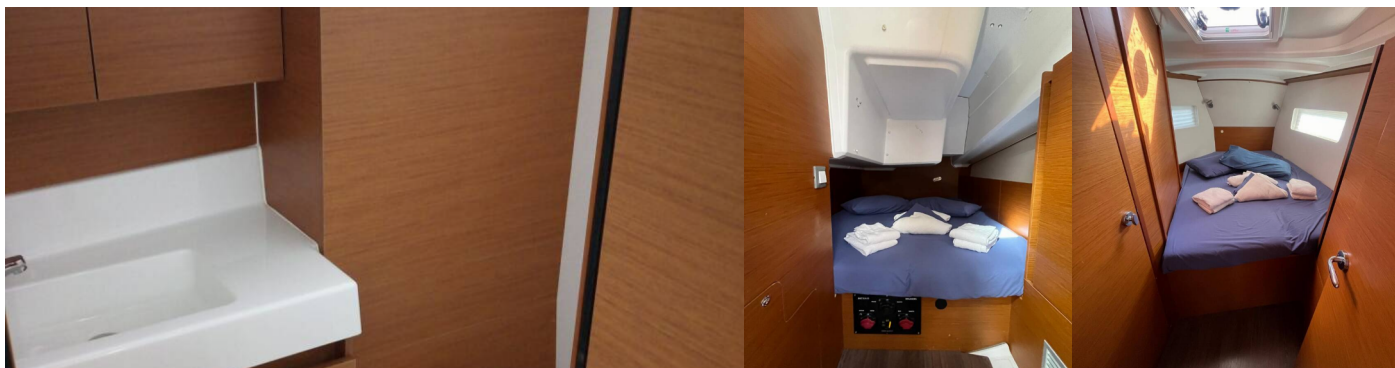

CENA / TYDNY

01.05. - 04.05.2026 Rezervováno	09.05. - 16.05.2026 Rezervováno	16.05. - 23.05.2026 2.295 € ~~2.700 €~~	23.05. - 30.05.2026 2.295 € ~~2.700 €~~
30.05. - 06.06.2026 Rezervováno	06.06. - 13.06.2026 Rezervováno	13.06. - 20.06.2026 Rezervováno	20.06. - 04.07.2026 Rezervováno
04.07. - 11.07.2026 Rezervováno	11.07. - 18.07.2026 3.060 € ~~3.600 €~~	18.07. - 25.07.2026 Rezervováno	25.07. - 01.08.2026 Rezervováno
01.08. - 08.08.2026 3.060 € ~~3.600 €~~	08.08. - 15.08.2026 3.060 € ~~3.600 €~~	15.08. - 22.08.2026 3.060 € ~~3.600 €~~	22.08. - 29.08.2026 2.720 € ~~3.200 €~~
29.08. - 05.09.2026 Rezervováno	05.09. - 12.09.2026 Rezervováno	12.09. - 19.09.2026 Rezervováno	19.09. - 26.09.2026 Rezervováno
26.09. - 03.10.2026 2.295 € ~~2.700 €~~	03.10. - 17.10.2026 Rezervováno	17.10. - 24.10.2026 1.700 € ~~2.000 €~~	24.10. - 31.10.2026 1.700 € ~~2.000 €~~
31.10. - 07.11.2026 1.700 € ~~2.000 €~~			

WEB

najachty.pl

TELEFON

+48 882 071 532

E-MAIL

biuro@najachty.pl

NAJACHTY

ul. Pi. Świętej Małgorzaty 1-2/42B, 58-100, Świdnica, Polsko