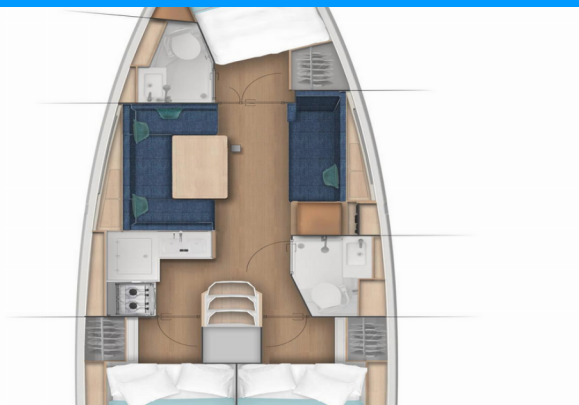

SUN ODYSSEY 380

Diana

Plachetnice Sun Odyssey 380 „Diana“, postaveno v roce 2022, je kotveno v Procida, - Itálie. Jachta má 3 kajuty, může ubytovat 6 + 2 osob a má 2 toalet/sprch.

SPECIFIKACE JACHTY

Základna Pronájmu

2022

Délka

11.22 m

Kajuty

3

Lůžka

6 + 2

WC/Sprcha