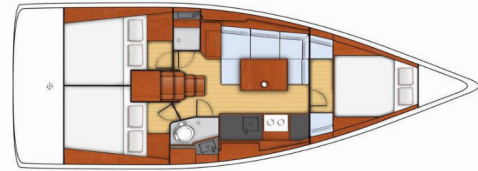

OCEANIS 38

Monica

Plachetnice Oceanis 38 „Monica“, postaveno v roce 2016, je kotveno v Sardínia, Cannigione, - Itálie. Jachta má 3 kajut, může ubytovat 6 + 2 osob a má 2 toalet/sprch.

SPECIFIKACE JACHTY

Základna Pronájmu

Sardínia, Cannigione, Itálie

ID Jachty

7870

Značka

Bénéteau

Název

Monica

Rok Výroby

2016

Délka

11.50 m

Kajuty

3

Lůžka

6 + 2

WC/Sprcha

2

STANDARDNÍ VYBAVENÍ JACHTY

Bezpečnost

Hasící přístroj, Lékárnička, Mlhový roh, Nouzová kormidelní páka, Nouzový box se světlicemi, Plovoucí dýmavnice, Sada na opravu, Svítidla, VHF rádio, Záchranná podkova, Záchranné pásy (bezpečnostní harnessy), Záchranné vesty, Záchranný člun

Elektronika

Bildge čerpadlo – elektrické, Elektrický kabel (220V), Nabíječka baterií

Interiér

Barometr, Hodiny, Stůl

Kuchyňka

Kávovar, Kuchyňské potřeby (kuchyňské zařízení, přibory, Lednička, Plynové láhve, Teplá voda, Trouba, Trouba

Navigace

Autopilot, Dalekohled, Echolot/Hloubkoměr, GPS mapový plotter, Kompas, Log, pilotní kniha, Radarový odražeč, Ruční kompas, Wind instrument/Anemometer

Paluba

Bildge čerpadlo – Mechanické, Bimini, Bocmanská sedačka (Bosun´s chair safe seat), Elektrický kotevní vrátek, Fendry, Hadice na vodu, Kliky na vinšny, Kotva s řetězem (70 m), Koupací žebřík, Lodní můstek / lávka, Muringový hák, Palubní kartáč, plastový kýbl, Rezervní kotva (Auxiliary anchor) (50 m), Sprayhood, Tender, Trychtýř na palivo, Venkovní sprcha na zádi, Vyzovovací lana (1X50m 1x25m 3x15m)

Pohodlí

Polštáře, Polštáře do kokpitu, Povlečení, Příkrývky, Ručníky

Zábava

CD přehrávač, Ploutve, Venkovní reproduktory