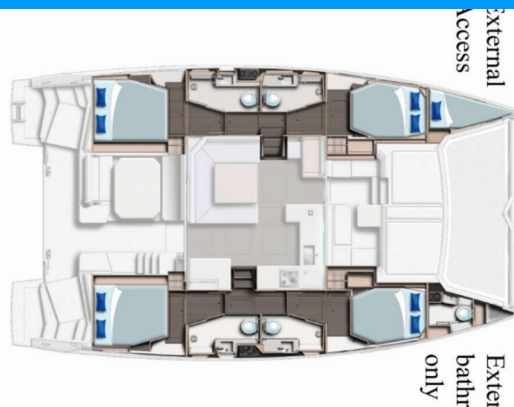

LEOPARD 45

Chrispy 2

Katamarán Leopard 45 „Chrispy 2“, postaveno v roce 2024, je kotveno v Sardínia, Cannigione, - Itálie. Jachta má 4 + 1 kajut, může ubytovat 8 + 2 + 1 osob a má 4 + 1 toalet/sprch.

SPECIFIKACE JACHTY

Rok Výroby

2024

Délka

13.72 m

Kajuty

4 + 1

Lůžka

8 + 2 + 1