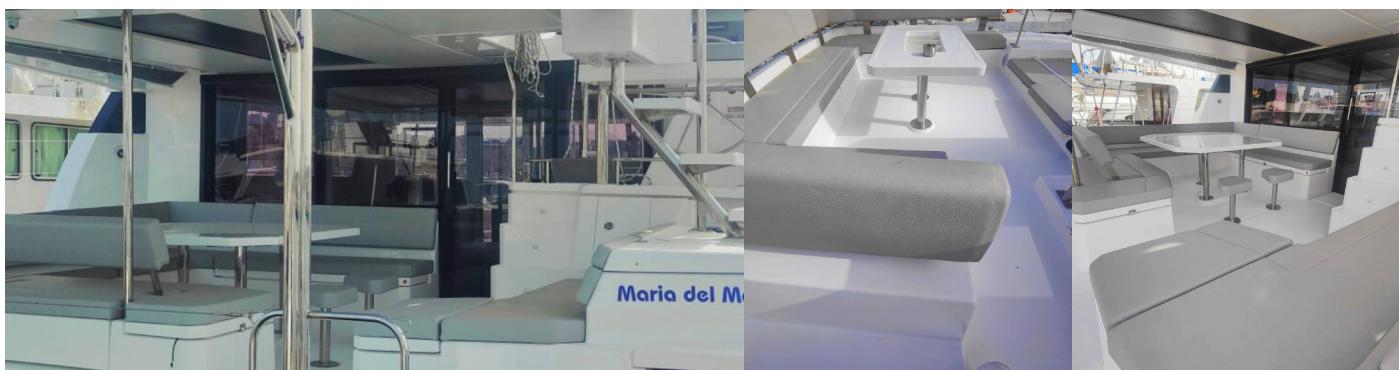

CENA / TYDNY

05.12. - 12.12.2026

6.640 € ~~8.300 €~~

12.12. - 19.12.2026

6.640 € ~~8.300 €~~

19.12. - 26.12.2026

6.640 € ~~8.300 €~~

26.12. - 02.01.2027

6.640 € ~~8.300 €~~

WEB

najachty.pl

TELEFON

+48 882 071 532

E-MAIL

biuro@najachty.pl

NAJACHTY

ul. Pi. Świętej Małgorzaty 1-2/42B, 58-100, Świdnica, Polsko