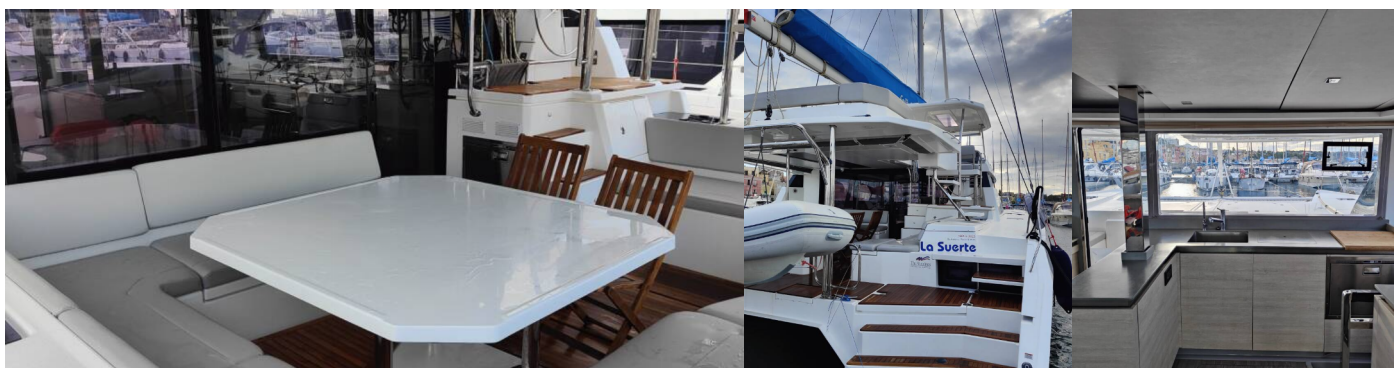

CENA / TYDNY

25.04. - 02.05.2026 6.715 € ~~7.900 €~~	02.05. - 09.05.2026 8.075 € ~~9.500 €~~	09.05. - 16.05.2026 8.075 € ~~9.500 €~~	16.05. - 23.05.2026 8.075 € ~~9.500 €~~
23.05. - 30.05.2026 8.075 € ~~9.500 €~~	30.05. - 06.06.2026 Rezerwowano	06.06. - 13.06.2026 Rezerwowano	14.06. - 07.08.2026 Rezerwowano
08.08. - 15.08.2026 11.475 € ~~13.500 €~~	15.08. - 22.08.2026 Rezerwowano	22.08. - 29.08.2026 10.115 € ~~11.900 €~~	29.08. - 05.09.2026 10.115 € ~~11.900 €~~
05.09. - 12.09.2026 Rezerwowano	12.09. - 19.09.2026 10.115 € ~~11.900 €~~	19.09. - 26.09.2026 Rezerwowano	26.09. - 03.10.2026 Rezerwowano
03.10. - 10.10.2026 8.075 € ~~9.500 €~~	10.10. - 17.10.2026 6.715 € ~~7.900 €~~	17.10. - 24.10.2026 6.715 € ~~7.900 €~~	24.10. - 31.10.2026 6.715 € ~~7.900 €~~
31.10. - 07.11.2026 6.715 € ~~7.900 €~~			

WEB

najachty.pl

TELEFON

+48 882 071 532

E-MAIL

biuro@najachty.pl

NAJACHTY

ul. Pi. Świętej Małgorzaty 1-2/42B, 58-100, Świdnica, Polsko