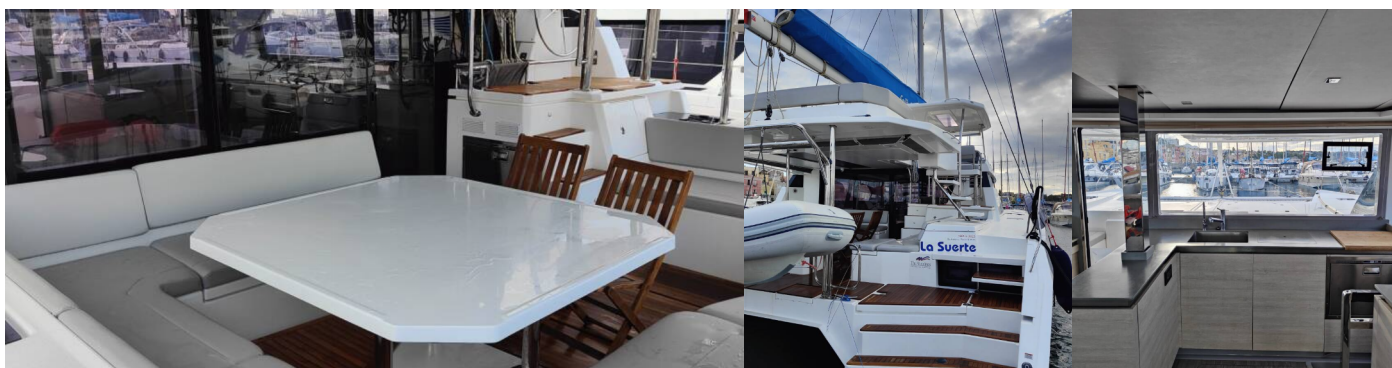

CENA / TYDNY

02.05. - 09.05.2026 8.075 € ~~9.500 €~~	09.05. - 16.05.2026 8.075 € ~~9.500 €~~	16.05. - 23.05.2026 8.075 € ~~9.500 €~~	23.05. - 30.05.2026 8.075 € ~~9.500 €~~
30.05. - 06.06.2026 Rezerwovano	06.06. - 13.06.2026 Rezerwovano	14.06. - 07.08.2026 Rezerwovano	08.08. - 15.08.2026 11.475 € ~~13.500 €~~
15.08. - 22.08.2026 Rezerwovano	22.08. - 29.08.2026 10.115 € ~~11.900 €~~	29.08. - 05.09.2026 10.115 € ~~11.900 €~~	05.09. - 12.09.2026 Rezerwovano
12.09. - 19.09.2026 10.115 € ~~11.900 €~~	19.09. - 26.09.2026 Rezerwovano	26.09. - 03.10.2026 Rezerwovano	03.10. - 10.10.2026 8.075 € ~~9.500 €~~
10.10. - 17.10.2026 6.715 € ~~7.900 €~~	17.10. - 24.10.2026 6.715 € ~~7.900 €~~	24.10. - 31.10.2026 6.715 € ~~7.900 €~~	31.10. - 07.11.2026 6.715 € ~~7.900 €~~
07.11. - 14.11.2026 6.715 € ~~7.900 €~~	14.11. - 21.11.2026 6.715 € ~~7.900 €~~	21.11. - 28.11.2026 6.715 € ~~7.900 €~~	28.11. - 05.12.2026 7.900 €

WEB

najachty.pl

TELEFON

+48 882 071 532

E-MAIL

biuro@najachty.pl

NAJACHTY

ul. Pi. Świętej Małgorzaty 1-2/42B, 58-100, Świdnica, Polsko