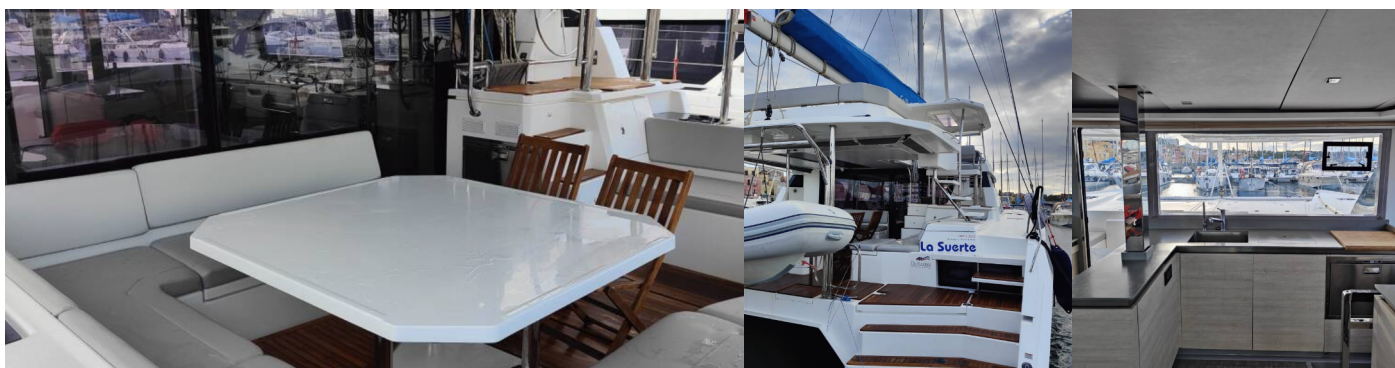

CENA / TYDNY

07.11. - 14.11.2026

6.715 € ~~7.900 €~~

14.11. - 21.11.2026

6.715 € ~~7.900 €~~

21.11. - 28.11.2026

6.715 € ~~7.900 €~~

28.11. - 05.12.2026

7.900 €

05.12. - 12.12.2026

7.900 €

12.12. - 19.12.2026

7.900 €

19.12. - 26.12.2026

7.900 €

WEB

najachty.pl

TELEFON

+48 882 071 532

E-MAIL

biuro@najachty.pl

NAJACHTY

ul. Pi. Świętej Małgorzaty 1-2/42B, 58-100, Świdnica, Polsko