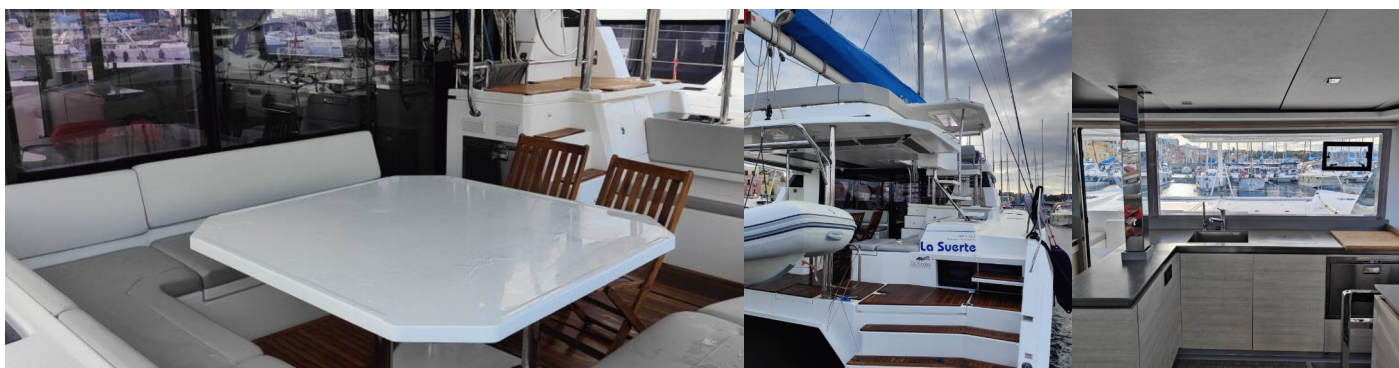

CENA / TYDNY

05.12. - 12.12.2026

7.900 €

12.12. - 19.12.2026

7.900 €

19.12. - 26.12.2026

7.900 €

WEB

najachty.pl

TELEFON

+48 882 071 532

E-MAIL

biuro@najachty.pl

NAJACHTY

ul. Pi. Świętej Małgorzaty 1-2/42B, 58-100, Świdnica, Polsko