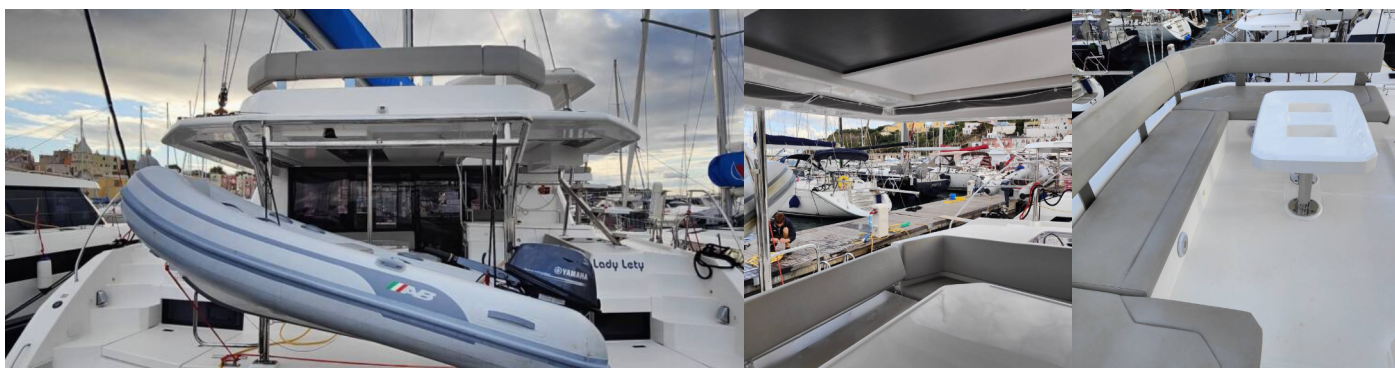

CENA / TYDNY

25.04. - 02.05.2026 5.185 € ~~6.100 €~~	02.05. - 09.05.2026 6.460 € ~~7.600 €~~	09.05. - 16.05.2026 6.460 € ~~7.600 €~~	16.05. - 23.05.2026 6.460 € ~~7.600 €~~
23.05. - 30.05.2026 6.460 € ~~7.600 €~~	30.05. - 06.06.2026 6.460 € ~~7.600 €~~	06.06. - 13.06.2026 Rezerwowano	13.06. - 20.06.2026 Rezerwowano
20.06. - 04.07.2026 Rezerwowano	04.07. - 11.07.2026 Rezerwowano	11.07. - 18.07.2026 9.945 € ~~11.700 €~~	18.07. - 25.07.2026 9.945 € ~~11.700 €~~
25.07. - 01.08.2026 9.945 € ~~11.700 €~~	01.08. - 08.08.2026 9.945 € ~~11.700 €~~	08.08. - 15.08.2026 9.945 € ~~11.700 €~~	15.08. - 22.08.2026 9.945 € ~~11.700 €~~
22.08. - 29.08.2026 8.075 € ~~9.500 €~~	29.08. - 05.09.2026 8.075 € ~~9.500 €~~	05.09. - 12.09.2026 8.075 € ~~9.500 €~~	12.09. - 19.09.2026 Rezerwowano
19.09. - 26.09.2026 Rezerwowano	26.09. - 03.10.2026 6.460 € ~~7.600 €~~	03.10. - 10.10.2026 6.460 € ~~7.600 €~~	10.10. - 17.10.2026 Rezerwowano
17.10. - 24.10.2026 5.185 € ~~6.100 €~~	24.10. - 31.10.2026 5.185 € ~~6.100 €~~	31.10. - 07.11.2026 5.185 € ~~6.100 €~~	

WEB

najachty.pl

TELEFON

+48 882 071 532

E-MAIL

biuro@najachty.pl

NAJACHTY

ul. Pi. Świętej Małgorzaty 1-2/42B, 58-100, Świdnica, Polska