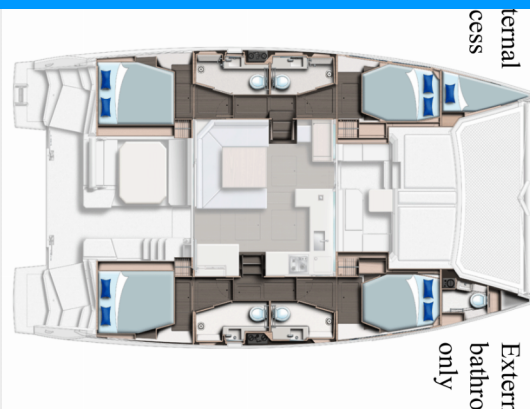

LEOPARD 45

Lady Lety

Katamarán Leopard 45 „Lady Lety“, postaveno v roce 2023, je kotveno v Procida, - Itálie. Jachta má 4 + 1 kajut, může ubytovat 8 + 2 + 1 osob a má 4 + 1 toalet/sprch.

SPECIFIKACE JACHTY

Rok Výroby

2023

Délka

13.72 m

Kajuty

4 + 1

Lůžka

8 + 2 + 1