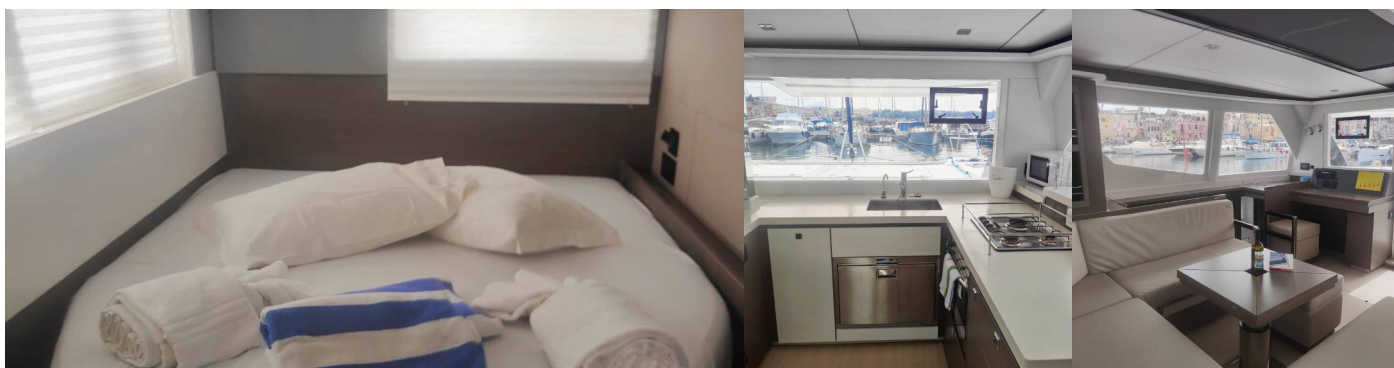

CENA / TYDNY

07.11. - 14.11.2026

5.185 € ~~6.100 €~~

14.11. - 21.11.2026

5.185 € ~~6.100 €~~

21.11. - 28.11.2026

5.185 € ~~6.100 €~~

28.11. - 05.12.2026

6.100 €

05.12. - 12.12.2026

6.100 €

12.12. - 19.12.2026

6.100 €

19.12. - 26.12.2026

6.100 €

WEB

najachty.pl

TELEFON

+48 882 071 532

E-MAIL

biuro@najachty.pl

NAJACHTY

ul. Pi. Świętej Małgorzaty 1-2/42B, 58-100, Świdnica, Polsko