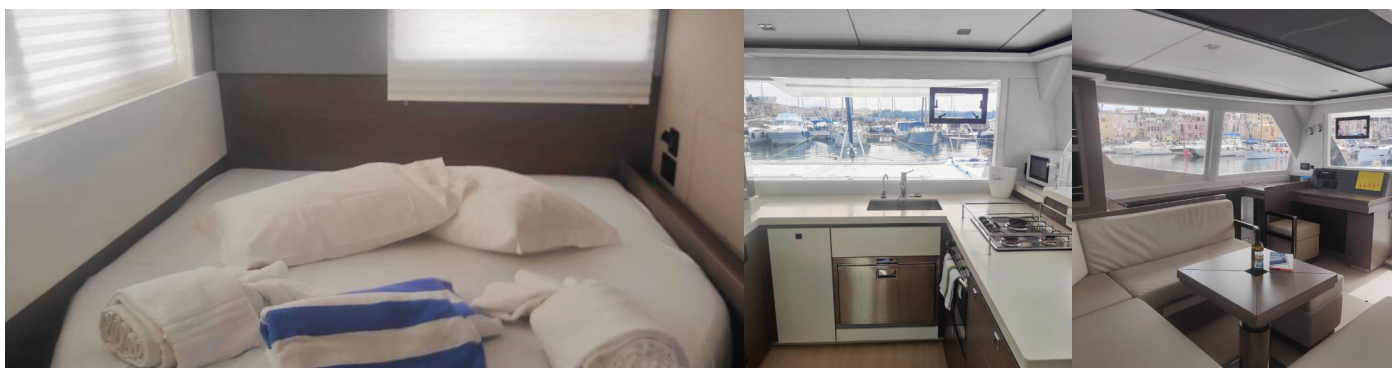

CENA / TYDNY

25.04. - 02.05.2026 5.185 € ~~6.100 €~~	02.05. - 09.05.2026 6.460 € ~~7.600 €~~	09.05. - 16.05.2026 6.460 € ~~7.600 €~~	16.05. - 30.05.2026 Rezerwováno
30.05. - 06.06.2026 6.460 € ~~7.600 €~~	06.06. - 13.06.2026 Rezerwováno	13.06. - 20.06.2026 Rezerwováno	20.06. - 27.06.2026 Rezerwováno
27.06. - 04.07.2026 Rezerwováno	04.07. - 11.07.2026 8.245 € ~~9.700 €~~	11.07. - 18.07.2026 9.945 € ~~11.700 €~~	18.07. - 25.07.2026 9.945 € ~~11.700 €~~
25.07. - 01.08.2026 9.945 € ~~11.700 €~~	01.08. - 08.08.2026 9.945 € ~~11.700 €~~	08.08. - 15.08.2026 9.945 € ~~11.700 €~~	15.08. - 22.08.2026 9.945 € ~~11.700 €~~
22.08. - 29.08.2026 Rezerwováno	29.08. - 05.09.2026 8.075 € ~~9.500 €~~	05.09. - 12.09.2026 8.075 € ~~9.500 €~~	12.09. - 19.09.2026 Rezerwováno
19.09. - 26.09.2026 Rezerwováno	26.09. - 03.10.2026 6.460 € ~~7.600 €~~	03.10. - 10.10.2026 6.460 € ~~7.600 €~~	10.10. - 17.10.2026 Rezerwováno
17.10. - 24.10.2026 5.185 € ~~6.100 €~~	24.10. - 31.10.2026 5.185 € ~~6.100 €~~	31.10. - 07.11.2026 5.185 € ~~6.100 €~~	

WEB

najachty.pl

TELEFON

+48 882 071 532

E-MAIL

biuro@najachty.pl

NAJACHTY

ul. Pi. Świętej Małgorzaty 1-2/42B, 58-100, Świdnica, Polska