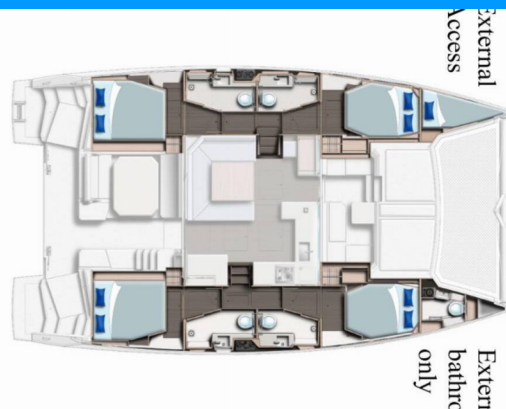

LEOPARD 45

Daria

Katamarán Leopard 45 „Daria“, postaveno v roce 2023, je kotveno v Procida, - Itálie. Jachta má 4 + 1 kajut, může ubytovat 8 + 2 + 1 osob a má 4 + 1 toalet/sprch.

SPECIFIKACE JACHTY

Základna Pronájmu

2023

Délka

13.72 m

Kajuty

4 + 1

Lůžka

8 + 2 + 1

WC/Sprcha