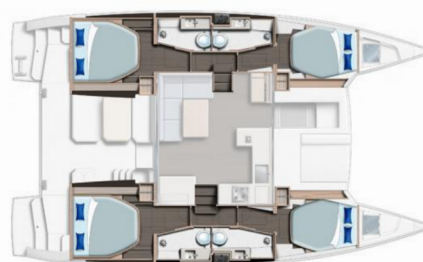

LEOPARD 42

Nicot

Katamarán Leopard 42 „Nicot“, postaveno v roce 2021, je kotveno v Procida, - Itálie. Jachta má 4 kajut, může ubytovat 8 + 2 osob a má 4 toalet/sprch.

SPECIFIKACE JACHTY

Základna Pronájmu

Procida, Itálie

ID Jachty

7860

Značka

Leopard

Název

Nicot

Rok Výroby

2021

Délka

12.67 m

Kajuty

4

Lůžka

8 + 2

WC/Sprcha

4

STANDARDNÍ VYBAVENÍ JACHTY

Bezpečnost	Hasící přístroj, Lékárnička, Mlhový roh, Nouzová kormidelní páka, Nouzový box se světlicemi, Plovoucí dýmavnice, Sada na opravu, Svítidla, VHF rádio, Záchraná podkova, Záchrané pásy (bezpečnostní harnessy), Záchrané vesty, Záchraný člun
Elektronika	Bildge čerpadlo – elektrické, Generátor, Invertor, Klimatizace, Solární panely, Watermaker – Odsolovač vody
Interiér	Barometr, Elektrické WC, Hodiny, Water Purifier
Kuchyňka	Kávovar, Kuchyňské potřeby (kuchyňské zařízení, přibory, Lednička, Mikrovlnná trouba, Plynové láhve, Teplá voda, Trouba, Trouba
Navigace	Autopilot, Dalekohled, Echolot/Hloubkoměr, GPS mapový plotter, Log, Námořní mapy, pilotní kniha, Radarový odražeč, Ruční kompas, Wind instrument/Anemometer
Paluba	Bildge čerpadlo – Mechanické, Bocmanská sedačka (Bosun´s chair safe seat), Elektrický kotevní vrátek, Fendry, Hadice na vodu, Kliky na vinšny, Kotva s řetězem (70m), Koupací žebřík, Lodní můstek / lávka, Muringový hák, Palubní kartáč, Pevné Bimini, plastový kýbl, Rezervní kotva (Auxiliary anchor) (50 m), Tender, Trychtýř na palivo, Vyzovovací lana (1x50m 1x25m 3x15m)
Plachty	Elektrické navijáky/vinšny (at helm station)
Pohodlí	Polštáře
Zábava	CD přehrávač, Ploutve, Venkovní reproduktory