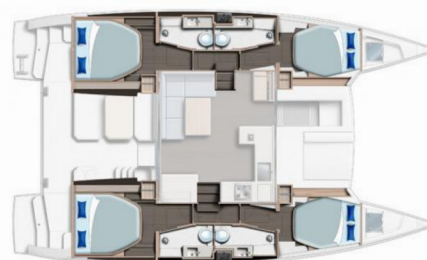

LEOPARD 42

Myg V

Katamarán Leopard 42 „Myg V“, postaveno v roce 2023, je kotveno v Procida, - Itálie. Jachta má 4 kajut, může ubytovat 8 + 2 osob a má 4 toalet/sprch.

SPECIFIKACE JACHTY

Základna Pronájmu

Procida, Itálie

Délka

12.67 m

Kajuty

4

Lůžka

8 + 2

WC/Sprcha

4