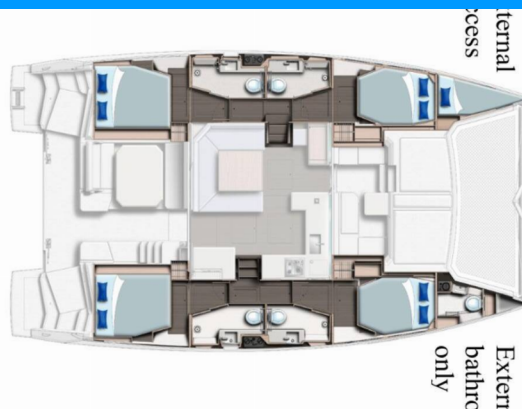

LEOPARD 45

Prince Laurence

Katamarán Leopard 45 „Prince Laurence“, postaveno v roce 2019, je kotveno v Sicily, Portorosa, - Itálie. Jachta má 4 + 1 kajut, může ubytovat 8 + 2 + 1 osob a má 4 + 1 toalet/sprch.

Prince Laurence

Rok Výroby

2019

Délka

13.72 m

Kajuty

4 + 1

Lůžka