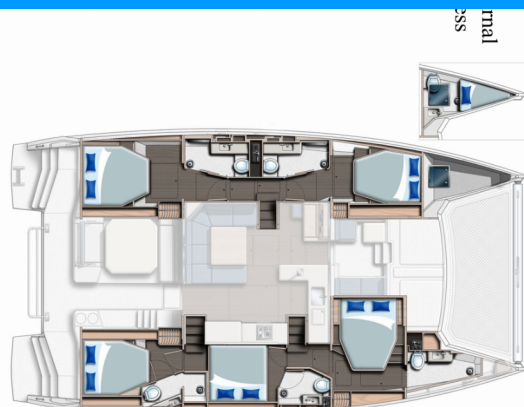

LEOPARD 50

Edoardo

Katamarán Leopard 50 „Edoardo“, postaveno v roce 2023, je kotveno v Sardínia, Cannigione, - Itálie. Jachta má 5 + 1 kajut, může ubytovat 10 + 2 osob a má 5 toalet/sprch.

SPECIFIKACE JACHTY

Rok Výroby

2023

Délka

15.40 m

Kajuty

5 + 1

Lůžka

10 + 2