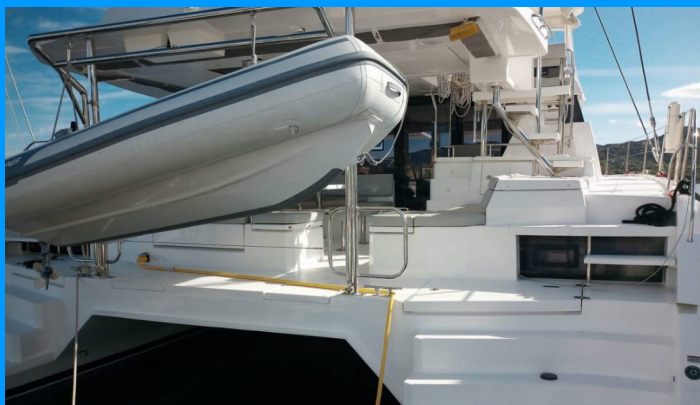

LEOPARD 50

Edoardo

Katamarán Leopard 50 „Edoardo“, postaveno v roce 2023, je kotveno v Sardínia, Cannigione, - Itálie. Jachta má 5 + 1 kajut, může ubytovat 10 + 2 osob a má 5 toalet/sprch.

SPECIFIKACE JACHTY