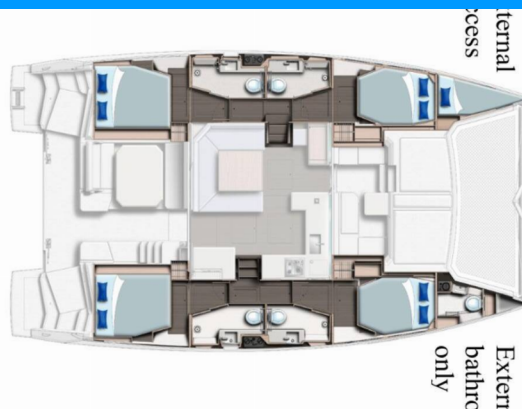

LEOPARD 45

Prince Frederick

Katamarán Leopard 45 „Prince Frederick“, postaveno v roce 2019, je kotveno v Sardínia, Cannigione, – Itálie. Jachta má 4 + 1 kajut, může ubytovat 8 + 2 + 1 osob a má 4 + 1 toalet/sprch.

SPECIFIKACE JACHTY

Základna Pronájmu

Sardínia, Cannigione, Itálie

ID Jachty

7850

Značka

Leopard

Název

Prince Frederick

Rok Výroby

2019

Délka

13.72 m

Kajuty

4 + 1

Lůžka

8 + 2 + 1

WC/Sprcha

4 + 1

STANDARDNÍ VYBAVENÍ JACHTY

Bezpečnost	Hasící přístroj, Lékárnička, Mlhový roh, Nouzová kormidelní páka, Nouzový box se světlicemi, Plovoucí dýmovnice, Sada na opravu, Svítidla, VHF rádio, Záchranná podkova, Záchranné pásy (bezpečnostní harnessy), Záchranné vesty, Záchranný člun
Elektronika	Bilge čerpadlo – elektrické, Generátor, Klimatizace, Solární panely
Interiér	Barometr, Hodiny
Kuchyňka	Kávovar, Kuchyňské potřeby (kuchyňské zařízení, přibory, Lednička, Mikrovlnná trouba, Plynové láhve, Teplá voda, Trouba, Trouba
Navigace	Autopilot, Dalekohled, Echolot/Hloubkoměr, GPS mapový plotter, Log, Námořní mapy, pilotní kniha, Radarový odražeč, Ruční kompas, Wind instrument/Anemometer
Paluba	Bilge čerpadlo – Mechanické, Bocmanská sedačka (Bosun´s chair safe seat), Elektrický kotevní vrátek, Fendry, Hadice na vodu, Kliky na vinšny, Kotva s řetězem (70m), Koupací žebřík, Lodní můstek / lávka, Muringový hák, Palubní kartáč, Pevné Bimini, plastový kýbl, Rezervní kotva (Auxiliary anchor) (50 m), Tender, Trychtýř na palivo, Vyzavovací lana (1x50m 1x25m 3x15m)
Plachty	Elektrické navijáky/vinšny
Pohodlí	Polštáře
Zábava	CD přehrávač, Ploutve, Venkovní reproduktory