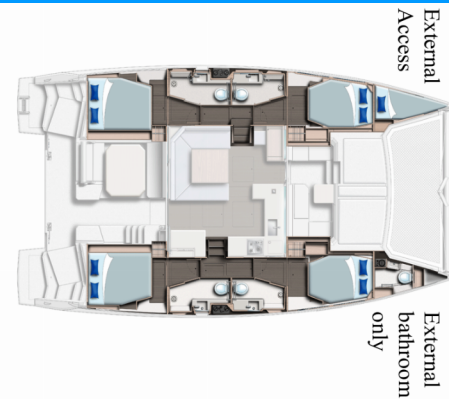

LEOPARD 45

Dou Reve V

Katamarán Leopard 45 „Dou Reve V“, postaveno v roce 2022, je kotveno v Sardínia, Cannigione, – Itálie. Jachta má 4 + 1 kajut, může ubytovat 8 + 2 + 1 osob a má 4 + 1 toalet/sprch.

SPECIFIKACE JACHTY

Základna Pronájmu

Sardínia, Cannigione, Itálie

ID Jachty

7849

Značka

Leopard

Název

Dou Reve V

Rok Výroby

2022

Délka

13.72 m

Kajuty

4 + 1

Lůžka

8 + 2 + 1

WC/Sprcha

4 + 1

STANDARDNÍ VYBAVENÍ JACHTY

Bezpečnost

Hasící přístroj, Lékárnička, Mlhový roh, Nouzová kormidelní páka, Nouzový box se světlicemi, Plovoucí dýmovnice, Sada na opravu, Svítidla, VHF rádio, Záchraná podkova, Záchrané pásy (bezpečnostní harnessy), Záchrané vesty, Záchraný člun

Elektronika

Bilge čerpadlo – elektrické, Generátor, Invertor, Klimatizace, Solární panely, Watermaker – Odsolovač vody

Interiér

Barometr, Hodiny, Water Purifier

Kuchyňka

Kávovar, Kuchyňské potřeby (kuchyňské zařízení, přibory, Lednička, Plynové láhve, Teplá voda, Trouba, Trouba

Navigace

Autopilot, Dalekohled, Echolot/Hloubkoměr, GPS mapový plotter, Log, Námořní mapy, pilotní kniha, Radarový odražeč, Ruční kompas, Wind instrument/Anemometer

Paluba

Bilge čerpadlo – Mechanické, Bimini, Bocmanská sedačka (Bosun's chair safe seat), Elektrický kotevní vrátek, Fendry, Flybridge, Hadice na vodu, Kliky na vinsňy, Kotva s řetězem (70m), Koupací žebřík, Lodní můstek / lávka, Muringový hák, Palubní kartáč, plastový kýbl, Přívěsný motor, Rezervní kotva (Auxiliary anchor) (50 m), Tender, Trychtýř na palivo, Vyzovovací lana (1x50m 1x25m 3x15m)

Plachty

Elektrické navijáky/vinsňy (at helm station)

Pohodlí

Polštáře

Zábava

CD přehrávač, Ploutve, Venkovní reproduktory