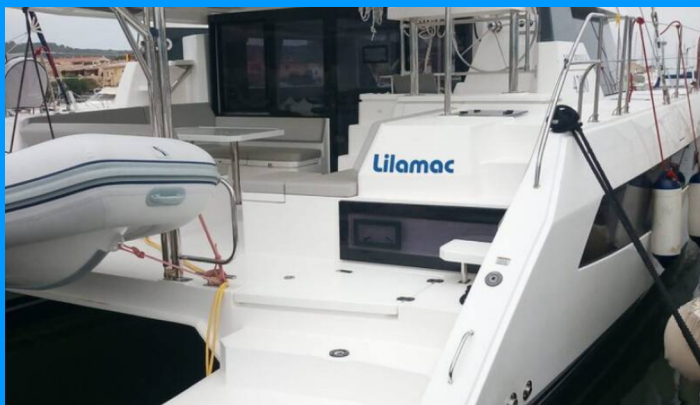

LEOPARD 42

Lilamac

Katamarán Leopard 42 „Lilamac“, postaveno v roce 2022, je kotveno v Sardínia, Cannigione, - Itálie. Jachta má 4 kajuty, může ubytovat 8 + 2 osob a má 4 toalet/sprch.

SPECIFIKACE JACHTY