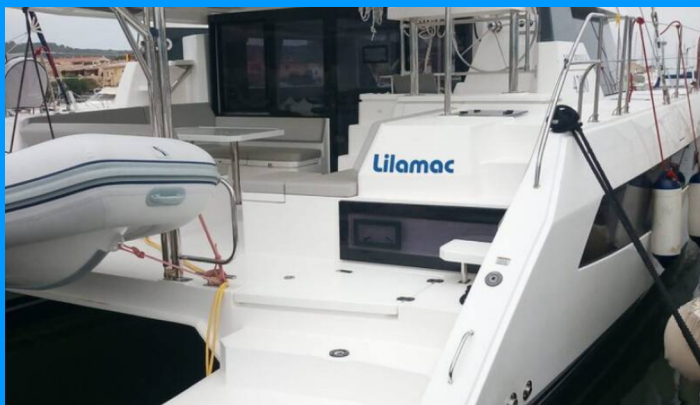

LEOPARD 42

Lilamac

Katamarán Leopard 42 „Lilamac“, postaveno v roce 2022, je kotveno v Sardinia, Cannigione, - Itálie. Jachta má 4 kajuty, může ubytovat 8 + 2 osob a má 4 toalet/sprch.

SPECIFIKACE JACHTY

Základna Pronájmu

Sardinia, Cannigione, Itálie

ID Jachty

7847

Značka

Leopard

Název

Lilamac