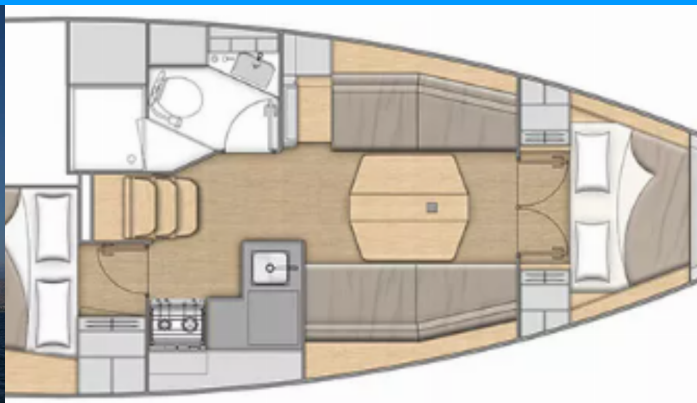

OCEANIS 34.1

Ersa

Plachetnice Oceanis 34.1 „Ersa“, postaveno v roce 2024, je kotveno v Fethiye, Ece Saray Marina Resort, - Turecko . Jachta má 2 kajuty, může ubytovat 4 + 1 osob a má 1 toalet/sprch.

SPECIFIKACE JACHTY

Základna Pronájmu

**Fethiye, Ece Saray Marina Resort,
Turecko**

ID Jachty

7827

Značka

Bénéteau

Název

Ersa

Rok Výroby

2024

Délka

10.77 m

Kajuty

2

Lůžka

4 + 1

WC/Sprcha

1

STANDARDNÍ VYBAVENÍ JACHTY

Bezpečnost	Samonafukovací vesta, VHF rádio (Raymarin), Záchranná vesta (dětská), Záchraný člun (for 6 person)
Elektronika	Invertor (300 W; 12V DC-220V AC), Nabíječka baterií (220V), Solární panely (860 Watt), Topení
Interiér	Barometr, Elektrické WC, Teploměr
Kuchyňka	Lednička, Teplá voda
Navigace	Autopilot (Raymarin), Bow thruster, GPS mapový plotter - kokpit (Raymarin 9"), Navigační (námořní) mapy a námořní příručky, pilotní kniha, Wind/speed/depth instruments
Paluba	Bimini, Chain claw, Elektrický kotevní vrátek (1000 W), Kotva s řetězem (16 kg; 70 m x 10 mm), Koupací platforma, Lodní můstek / lávka, Nafukovací člun, Přívěsný motor, Venkovní sprcha na zádi
Pohodlí	Polštáře do kokpitu
Zábava	Sound System