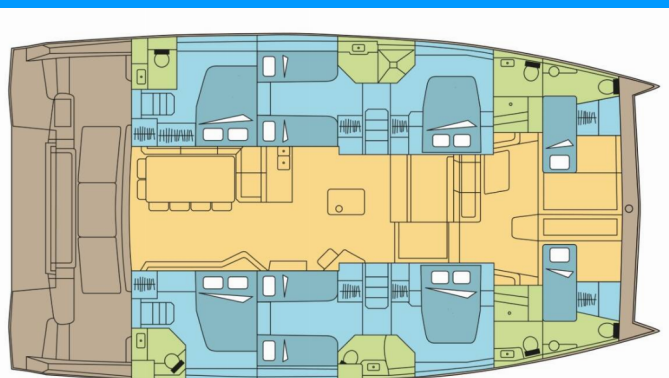

BALI 5.4

DREAM MANGAREVA

Katamarán Bali 5.4 „DREAM MANGAREVA“, postaveno v roce 2024, je kotveno v Polynesia, Raiatea, – Francouzská Polynésie . Jachta má 6 + 2 kajut, může ubytovat 12 + 2 osob a má 6 + 2 toalet/sprch.

DREAM MANGAREVA

Rok Výroby

2024

Délka

16.80 m

Kajuty

6 + 2

Lůžka