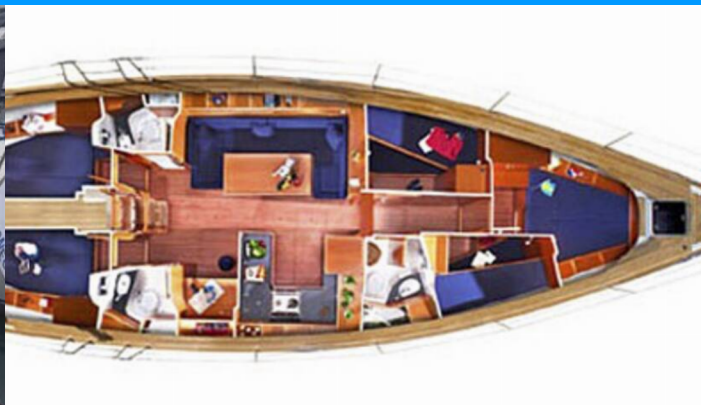

BAVARIA 51 CRUISER

Sea You

Plachetnice Bavaria 51 Cruiser „Sea You“, postaveno v roce 2010, je kotveno v Corfu, Gouvia Marina, Korfu - Řecko. Jachta má 5 kajut, může ubytovat 10 osob a má 3 toalet/sprch.

Sea You

Rok Výroby

2010

Délka

14.99 m

Kajuty

5

Lůžka

Paluba

Bimini, Bocmanská sedačka (Bosun´s chair safe seat), Elektrický kotevní vrátek, Hlavní kotva, Hlavní palubní kompas, Koupací žebřík, Lodní můstek / lávka, Nafukovací člun, Přívěsný motor, Sprayhood, Stoleček v kokpitě, Venkovní sprcha na zádi