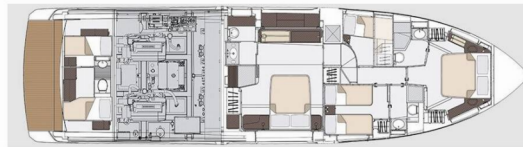

AZIMUT 68

Pangea

Motorová jachta Azimut 68 „Pangea“, postaveno v roce 2024, je kotveno v Split – Marina Lav, – Chorvatsko. Jachta má 4 + 1 kajut, může ubytovat 8 osob a má 5 toalet/sprch.

SPECIFIKACE JACHTY