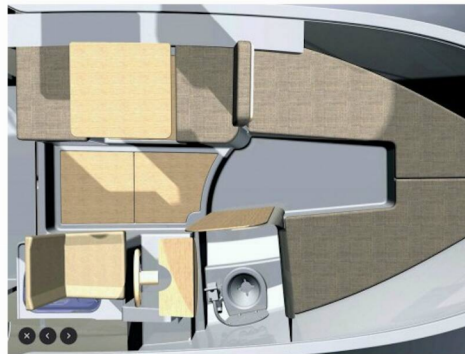

LEIDI 660

Bonaca

Motorová jachta Leidi 660 „Bonaca“, postaveno v roce 2024, je kotveno v Pula – Marina Veruda, Pula - Chorvatsko. Jachta má 1 kajut, může ubytovat 2 + 1 osob a má 1 toalet/sprch.

SPECIFIKACE JACHTY

Rok Výroby

2024

Délka

7.20 m

Kajuty

1

Lůžka

2 + 1

WC/Sprcha

1

STANDARDNÍ VYBAVENÍ JACHTY

Bezpečnost

Hasící přístroj, Lékárnička, Nouzový box se světlicemi, VHF rádio

Elektronika

Invertor (220V), Solární panely, Sonar na ryby, USB sockets

Kuchyňka