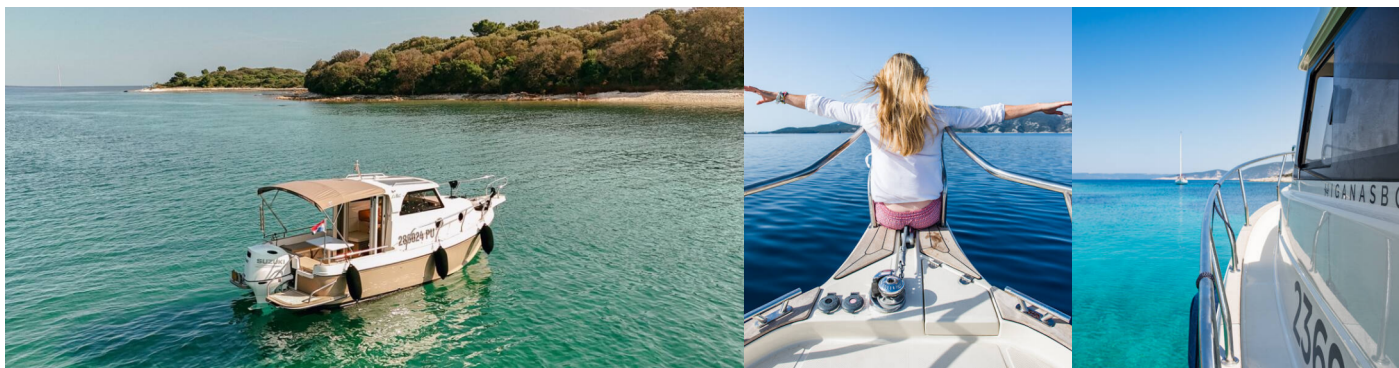

CENA / TYDNY

01.06. - 05.06.2026

Rezervováno

18.07. - 01.08.2026

Rezervováno

WEB

najachty.pl

TELEFON

+48 882 071 532

E-MAIL

biuro@najachty.pl

NAJACHTY

ul. Pi. Świętej Małgorzaty 1-2/42B, 58-100, Świdnica, Polsko