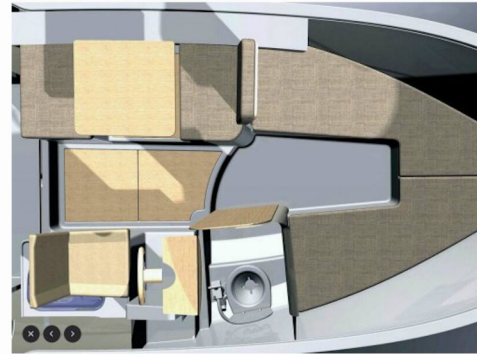

LEIDI 660

H4

Motorová jachta Leidi 660 „H4“, postaveno v roce 2017, je kotveno v Pula – Marina Veruda, Pula – Chorvatsko. Jachta má 1 kajut, může ubytovat 2 + 1 osob a má 1 toalet/sprch.

SPECIFIKACE JACHTY

WC/Sprcha

1

STANDARDNÍ VYBAVENÍ JACHTY

Bezpečnost

Hasící přístroj, Lékárnička, Nouzový box se světlíci, VHF rádio

Elektronika

Invertor (220V), Solární panely, Sonar na ryby, Topení (Webasto), USB sockets

Kuchyňka