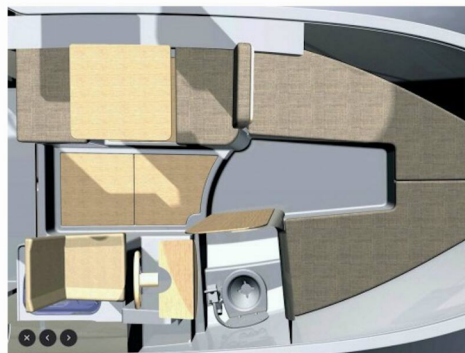

LEIDI 660

H3

Motorová jachta Leidi 660 „H3“, postaveno v roce 2017, je kotveno v Pula – Marina Veruda, Pula – Chorvatsko. Jachta má 1 kajut, může ubytovat 2 + 1 osob a má 1 toalet/sprch.

SPECIFIKACE JACHTY

Rok Výroby

2017

Délka

7.20 m

Kajuty

1

Lůžka

2 + 1

WC/Sprcha

1

STANDARDNÍ VYBAVENÍ JACHTY

Bezpečnost	Hasící přístroj, Lékárnička, Nouzový box se světlicemi, VHF rádio
Elektronika	Invertor (220V), Solární panely, Sonar na ryby, Topení (Webasto), USB sockets
Kuchyňka	Coffee pot (coffee mocca), Dřez, Kuchyňské potřeby (kuchyňské zařízení, příbory, Lednička, Trouba (Gas))
Navigace	Bow thruster, GPS mapový plotter, Hloubkoměr
Paluba	Bimini, Elektrický kotevní vrátek, Kotva s řetězem (Calibrated), Koupací platforma, Počítadlo délky kotevního řetězu, Venkovní sprcha na zádi
Pohodlí	Polštáře, Pověčení a ručníky
Zábava	Live bait box, Radio, USB, Bluetooth, Šnorchlovací vybavení, Wi-Fi Internet (free Wi-Fi, 10 GB/day)