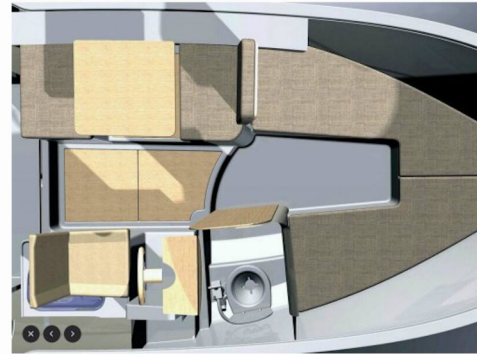

LEIDI 660

H3

Motorová jachta Leidi 660 „H3“, postaveno v roce 2017, je kotveno v Pula – Marina Veruda, Pula – Chorvatsko. Jachta má 1 kajut, může ubytovat 2 + 1 osob a má 1 toalet/sprch.

SPECIFIKACE JACHTY

WC/Sprcha

1

STANDARDNÍ VYBAVENÍ JACHTY

Bezpečnost

Hasící přístroj, Lékárnička, Nouzový box se světlíky, VHF rádio

Elektronika

Invertor (220V), Solární panely, Sonar na ryby, Topení (Webasto), USB sockets

Kuchyňka