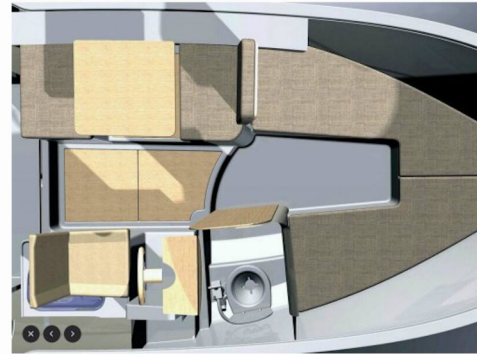

LEIDI 660

H3

Motorová jachta Leidi 660 „H3“, postaveno v roce 2017, je kotveno v Pula – Marina Veruda, Pula – Chorvatsko. Jachta má 1 kajut, může ubytovat 2 + 1 osob a má 1 toalet/sprch.

SPECIFIKACE JACHTY

Rok Výroby

2017

Délka

7.20 m

Kajuty

1

Lůžka

2 + 1

WC/Sprcha

1

STANDARDNÍ VYBAVENÍ JACHTY

Bezpečnost

Hasící přístroj, Lékárnička, Nouzový box se světlíci, VHF rádio

Elektronika

Invertor (220V), Solární panely, Sonar na ryby, Topení (Webasto), USB sockets

Kuchyňka