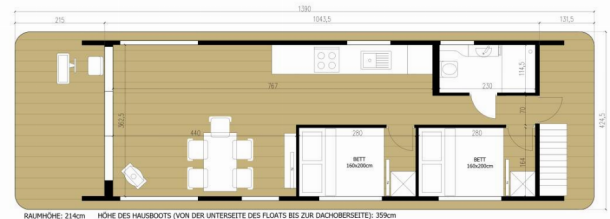

Emsel

SPECIFIKACE JACHTY

Základna Pronájmu

Röblinsee Marina, Německo

ID Jachty

7762

Značka

Woma

Název

Emsel

Rok Výroby

2024

Délka

13.70 m

Kajuty

2

Lůžka

4 + 2

WC/Sprcha

1

STANDARDNÍ VYBAVENÍ JACHTY

Bezpečnost	Odpadní vodní nádrž (450 L)
Elektronika	Klimatizace, Solární panely, Topení
Interiér	Elektrické WC, Fireplace, Mýdlo, Toaletní papír, Vnitřní sprcha, WC kartáč
Kuchyňka	Kávovar, Kuchyňské potřeby (kuchyňské zařízení, přístroje, Kuchyňské utěrky, Lednička, Mrazák, Myčka nádobí, Sáček na smetí, Smetáček a lopatka, Teplá voda, Toaster, Trouba, Trouba, Utěrka na nádobí
Navigace	Bow thruster, Stern thruster
Paluba	Bimini, Koupací platforma, Koupací žebřík, Palubní kartáč, Palubní světla, plastový kýbl, Přívěsný motor, Sun deck
Pohodlí	Sundeck chairs
Zábava	TV (*SMART TV), Wi-Fi Internet