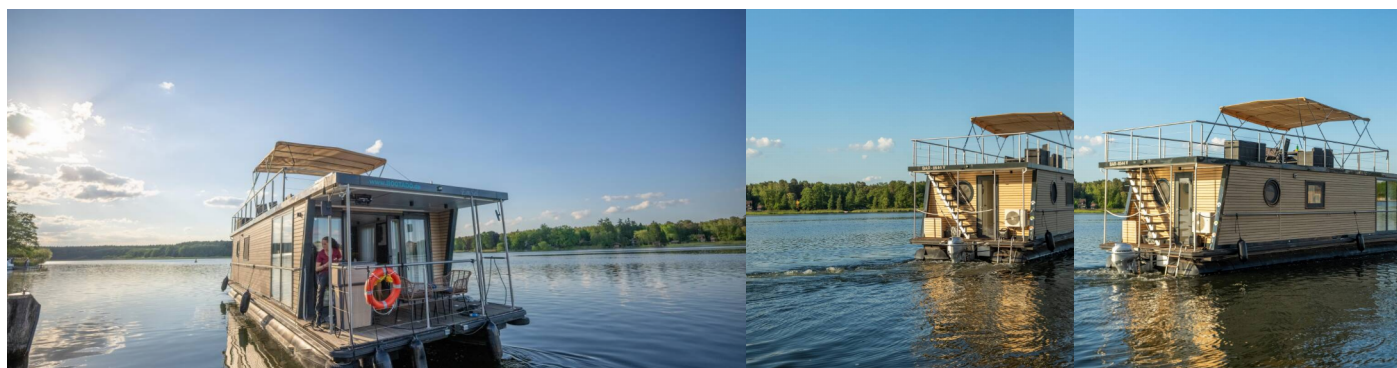

CENA / TYDNY

21.05. - 26.05.2026

Rezervováno

27.05. - 03.06.2026

Rezervováno

06.06. - 20.06.2026

Rezervováno

20.06. - 27.06.2026

Rezervováno

29.06. - 06.07.2026

Rezervováno

06.07. - 18.07.2026

Rezervováno

18.07. - 25.07.2026

Rezervováno

25.07. - 01.08.2026

Rezervováno

21.08. - 24.08.2026

Rezervováno

02.09. - 09.09.2026

Rezervováno

WEB

najachty.pl

TELEFON

+48 882 071 532

E-MAIL

biuro@najachty.pl

NAJACHTY

ul. Pi. Świętej Małgorzaty 1-2/42B, 58-100, Świdnica, Polsko