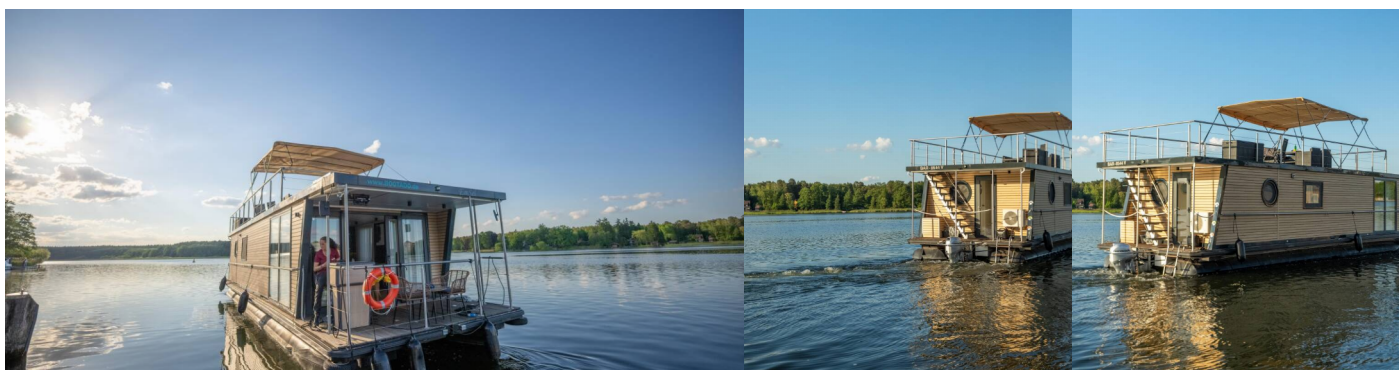

CENA / TYDNY

15.05. - 16.05.2026

Rezerwowáno

21.05. - 26.05.2026

Rezerwowáno

27.05. - 03.06.2026

Rezerwowáno

06.06. - 20.06.2026

Rezerwowáno

20.06. - 27.06.2026

Rezerwowáno

29.06. - 06.07.2026

Rezerwowáno

06.07. - 18.07.2026

Rezerwowáno

18.07. - 25.07.2026

Rezerwowáno

25.07. - 01.08.2026

Rezerwowáno

21.08. - 24.08.2026

Rezerwowáno

02.09. - 09.09.2026

Rezerwowáno

01.11. - 31.03.2027

Rezerwowáno

WEB

najachty.pl

TELEFON

+48 882 071 532

E-MAIL

biuro@najachty.pl

NAJACHTY

ul. Pi. Świętej Małgorzaty 1-2/42B, 58-100, Świdnica, Polsko