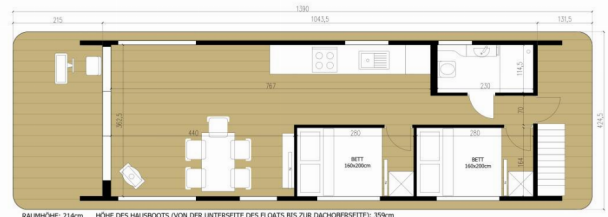

Emsel

SPECIFIKACE JACHTY

Základna Pronájmu

Röblinsee Marina, Německo

ID Jachty

7762

Značka

Woma

Název

Emsel

Rok Výroby

2024

Délka

13.70 m

Kajuty

2

Lůžka

4 + 2

WC/Sprcha

1

STANDARDNÍ VYBAVENÍ JACHTY

Bezpečnost	Odpadní vodní nádrž (450 L)
Elektronika	Klimatizace, Solární panely, Topení
Interiér	Elektrické WC, Fireplace, Mýdlo, Toaletní papír, Vnitřní sprcha, WC kartáč
Kuchyňka	Kávovar, Kuchyňské potřeby (kuchyňské zařízení, přístroje, Kuchyňské utěrky, Lednička, Mrazák, Myčka nádobí, Sáček na smetí, Smetáček a lopatka, Teplá voda, Toaster, Trouba, Trouba, Utěrka na nádobí
Navigace	Bow thruster, Stern thruster
Paluba	Bimini, Koupací platforma, Koupací žebřík, Palubní kartáč, Palubní světla, plastový kýbl, Přívěsný motor, Sun deck
Pohodlí	Sundeck chairs
Zábava	TV (*SMART TV), Wi-Fi Internet