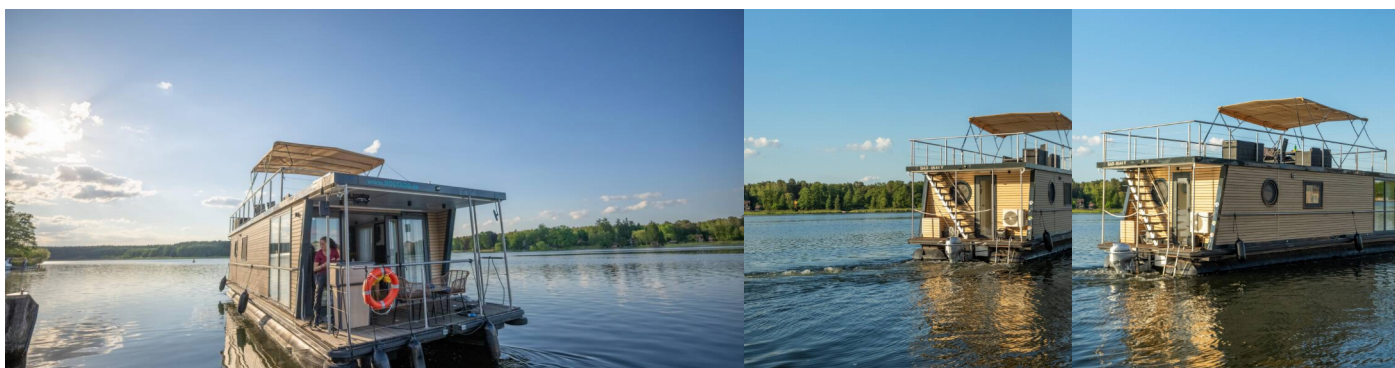

CENA / TYDNY

21.05. - 26.05.2026

Rezerwováno

27.05. - 03.06.2026

Rezerwováno

06.06. - 20.06.2026

Rezerwováno

20.06. - 27.06.2026

Rezerwováno

29.06. - 06.07.2026

Rezerwováno

06.07. - 18.07.2026

Rezerwováno

18.07. - 25.07.2026

Rezerwováno

25.07. - 01.08.2026

Rezerwováno

21.08. - 24.08.2026

Rezerwováno

02.09. - 09.09.2026

Rezerwováno

WEB

najachty.pl

TELEFON

+48 882 071 532

E-MAIL

biuro@najachty.pl

NAJACHTY

ul. Pi. Świętej Małgorzaty 1-2/42B, 58-100, Świdnica, Polsko