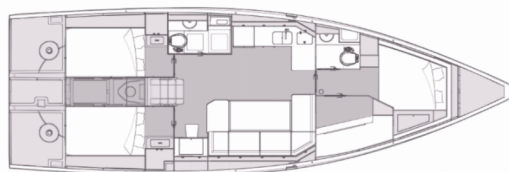

ELAN IMPRESSION 45

Skipper's Girl

Plachetnice Elan Impression 45 „Skipper's Girl“, postaveno v roce 2024, je kotveno v Split - Marina Kaštela, Split - Chorvatsko. Jachta má 4 kajut, může ubytovat 8 + 2 osob a má 2 toalet/sprch.

Skipper's Girl

Rok Výroby

2024

Délka

13.60 m

Kajuty

4

Lůžka