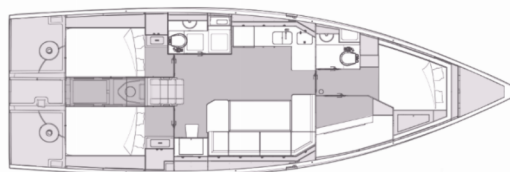

ELAN IMPRESSION 45

Skipper's Girl

Plachetnice Elan Impression 45 „Skipper's Girl“, postaveno v roce 2024, je kotveno v Split - Marina Kaštela, Split - Chorvatsko. Jachta má 4 kajut, může ubytovat 8 + 2 osob a má 2 toalet/sprch.

Skipper's Girl

Rok Výroby

2024

Délka

13.60 m

Kajuty

4

Lůžka