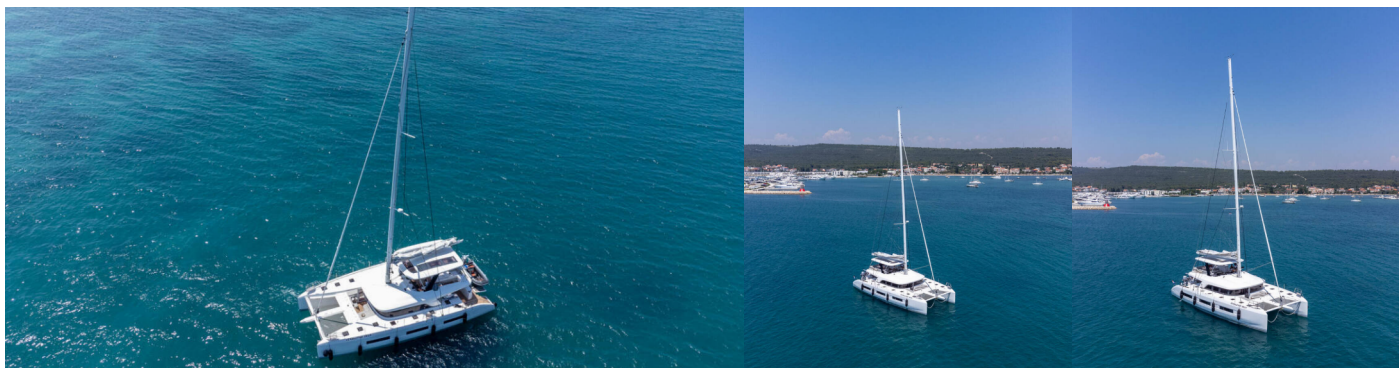

CENA / TYDNY

05.07. - 12.07.2025 39.568 € ~~49.000 €~~	12.07. - 19.07.2025 39.568 € ~~49.000 €~~	19.07. - 26.07.2025 39.568 € ~~49.000 €~~	26.07. - 02.08.2025 39.568 € ~~49.000 €~~
02.08. - 09.08.2025 Na výběr	09.08. - 16.08.2025 39.568 € ~~49.000 €~~	16.08. - 23.08.2025 39.568 € ~~49.000 €~~	23.08. - 30.08.2025 39.568 € ~~49.000 €~~
30.08. - 06.09.2025 33.108 € ~~41.000 €~~	06.09. - 13.09.2025 33.108 € ~~41.000 €~~	13.09. - 20.09.2025 28.263 € ~~35.000 €~~	20.09. - 27.09.2025 24.225 € ~~30.000 €~~
27.09. - 04.10.2025 22.610 € ~~28.000 €~~	04.10. - 11.10.2025 18.573 € ~~23.000 €~~	11.10. - 18.10.2025 16.958 € ~~21.000 €~~	18.10. - 25.10.2025 16.958 € ~~21.000 €~~
25.10. - 01.11.2025 16.958 € ~~21.000 €~~	01.11. - 08.11.2025 16.958 € ~~21.000 €~~	08.11. - 15.11.2025 16.958 € ~~21.000 €~~	15.11. - 22.11.2025 16.958 € ~~21.000 €~~
22.11. - 29.11.2025 16.958 € ~~21.000 €~~	29.11. - 06.12.2025 16.958 € ~~21.000 €~~	06.12. - 13.12.2025 17.850 € ~~21.000 €~~	13.12. - 20.12.2025 17.850 € ~~21.000 €~~
20.12. - 27.12.2025 17.850 € ~~21.000 €~~			

WEB

najachty.pl

TELEFON

+48 882 071 532

E-MAIL

biuro@najachty.pl

NAJACHTY

ul. Pi. Świętej Małgorzaty 1-2/42B, 58-100, Świdnica, Polska