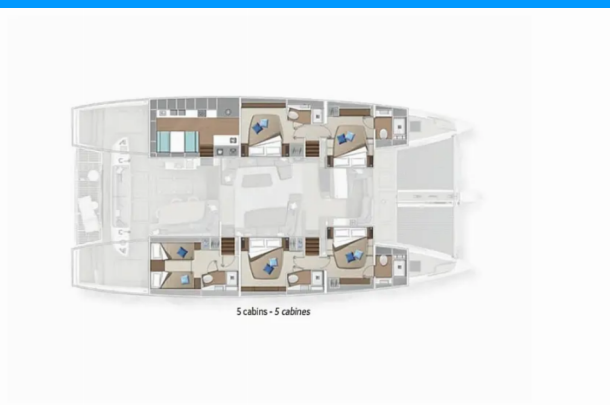

LAGOON SIXTY 5

New Lagoon Sixty 5

Katamarán Lagoon Sixty 5 „New Lagoon Sixty 5“, postaveno v roce 2024, je kotveno v Split Harbour, - Chorvatsko. Jachta má 4 + 3 kajut, může ubytovat 8 + 3 osob a má 4 + 1 toalet/sprch.

SPECIFIKACE JACHTY

Základna Pronájmu

Split Harbour, Chorvatsko

ID Jachty

7720

Značka

Lagoon-Bénéteau

Název

New Lagoon Sixty 5

Rok Výroby

2024

Délka

20.55 m

Kajuty

4 + 3

Lůžka