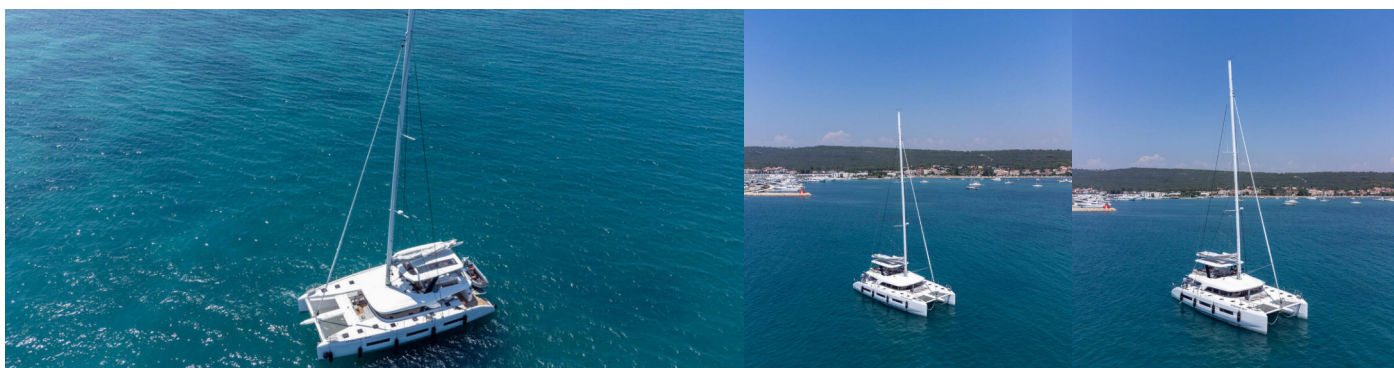

CENA / TYDNY

15.03. - 22.03.2025 20.995 € ~~26.000 €~~	22.03. - 29.03.2025 20.995 € ~~26.000 €~~	29.03. - 05.04.2025 20.995 € ~~26.000 €~~	05.04. - 12.04.2025 20.995 € ~~26.000 €~~
12.04. - 19.04.2025 20.995 € ~~26.000 €~~	19.04. - 26.04.2025 20.995 € ~~26.000 €~~	26.04. - 03.05.2025 20.995 € ~~26.000 €~~	03.05. - 10.05.2025 20.995 € ~~26.000 €~~
10.05. - 17.05.2025 20.995 € ~~26.000 €~~	17.05. - 24.05.2025 20.995 € ~~26.000 €~~	24.05. - 31.05.2025 20.995 € ~~26.000 €~~	31.05. - 07.06.2025 28.263 € ~~35.000 €~~
07.06. - 14.06.2025 28.263 € ~~35.000 €~~	14.06. - 21.06.2025 30.685 € ~~38.000 €~~	21.06. - 28.06.2025 32.300 € ~~40.000 €~~	28.06. - 05.07.2025 38.760 € ~~48.000 €~~

WEB

najachty.pl

TELEFON

+48 882 071 532

E-MAIL

biuro@najachty.pl

NAJACHTY

ul. Pi. Świętej Małgorzaty 1-2/42B, 58-100, Świdnica, Polsko