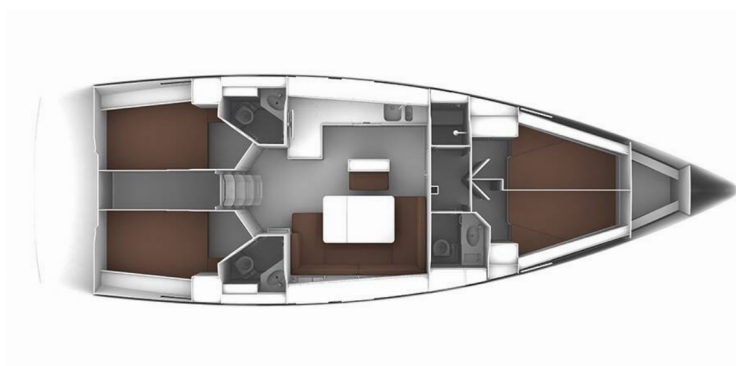

CENA / TYDNY

05.12. - 12.12.2026

1.700 € ~~2.000 €~~

12.12. - 19.12.2026

1.700 € ~~2.000 €~~

19.12. - 26.12.2026

1.700 € ~~2.000 €~~

WEB

najachty.pl

TELEFON

+48 882 071 532

E-MAIL

biuro@najachty.pl

NAJACHTY

ul. Pi. Świętej Małgorzaty 1-2/42B, 58-100, Świdnica, Polsko