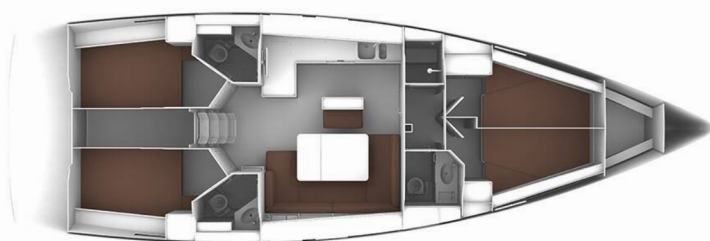

CENA / TYDNY

05.12. - 12.12.2026 1.700 € ~~2.000 €~~	12.12. - 19.12.2026 1.700 € ~~2.000 €~~	19.12. - 26.12.2026 1.700 € ~~2.000 €~~	02.01. - 09.01.2027 1.700 € ~~2.000 €~~
09.01. - 16.01.2027 1.700 € ~~2.000 €~~	16.01. - 23.01.2027 1.700 € ~~2.000 €~~	23.01. - 30.01.2027 1.700 € ~~2.000 €~~	30.01. - 06.02.2027 1.700 € ~~2.000 €~~
06.02. - 13.02.2027 1.700 € ~~2.000 €~~	13.02. - 20.02.2027 1.700 € ~~2.000 €~~	20.02. - 27.02.2027 1.700 € ~~2.000 €~~	27.02. - 06.03.2027 1.700 € ~~2.000 €~~
06.03. - 13.03.2027 1.700 € ~~2.000 €~~	13.03. - 20.03.2027 1.700 € ~~2.000 €~~	20.03. - 27.03.2027 1.700 € ~~2.000 €~~	27.03. - 03.04.2027 1.700 € ~~2.000 €~~
03.04. - 10.04.2027 Na výběr	10.04. - 17.04.2027 Na výběr	17.04. - 24.04.2027 Na výběr	24.04. - 01.05.2027 3.145 € ~~3.700 €~~
01.05. - 08.05.2027 3.145 € ~~3.700 €~~	08.05. - 15.05.2027 3.145 € ~~3.700 €~~	15.05. - 22.05.2027 3.145 € ~~3.700 €~~	22.05. - 29.05.2027 3.145 € ~~3.700 €~~
29.05. - 05.06.2027 3.315 € ~~3.900 €~~	05.06. - 12.06.2027 3.315 € ~~3.900 €~~	12.06. - 19.06.2027 3.315 € ~~3.900 €~~	19.06. - 26.06.2027 3.315 € ~~3.900 €~~

WEB

najachty.pl

TELEFON

+48 882 071 532

E-MAIL

biuro@najachty.pl

NAJACHTY

ul. Pi. Świętej Małgorzaty 1-2/42B, 58-100, Świdnica, Polsko