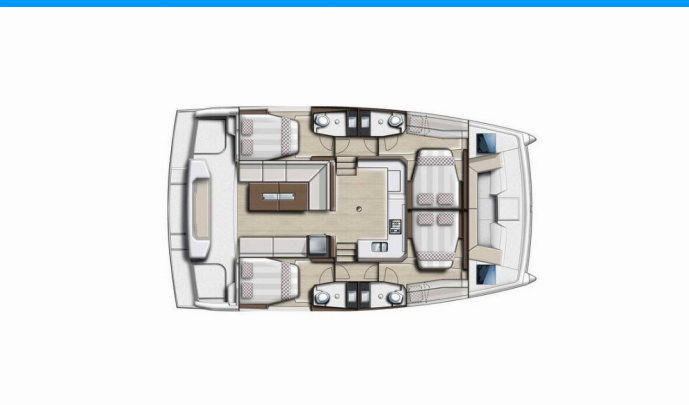

BALI CATSPACE

Nammu

Katamarán Bali Catspace „Nammu“, postaveno v roce 2021, je kotveno v Primošten – Marina Kremik, – Chorvatsko. Jachta má 4 kajuty, může ubytovat 8 + 2 osob a má 4 toalet/sprch.

SPECIFIKACE JACHTY

Rok Výroby

2021

Délka

12.31m

Kajuty

4

Lůžka

8 + 2