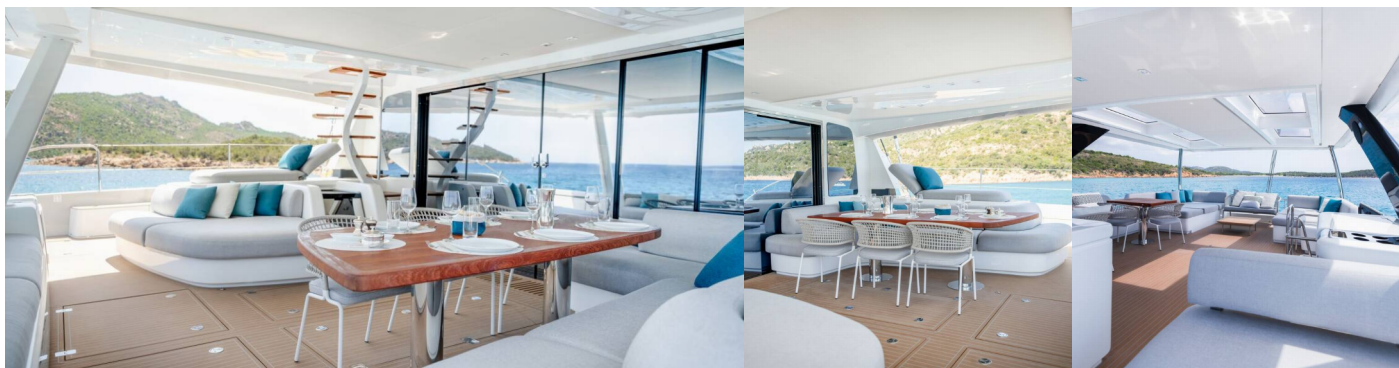

CENA / TYDNY

30.05. - 06.06.2026

Rezerwováno

09.06. - 09.06.2026

Rezerwováno

19.06. - 01.07.2026

Rezerwováno

10.08. - 14.08.2026

Rezerwováno

29.08. - 05.09.2026

Rezerwováno

19.09. - 24.09.2026

Rezerwováno

26.09. - 03.10.2026

Rezerwováno

26.10. - 02.11.2026

Rezerwováno

09.11. - 20.11.2026

Rezerwováno

WEB

najachty.pl

TELEFON

+48 882 071 532

E-MAIL

biuro@najachty.pl

NAJACHTY

ul. Pi. Świętej Małgorzaty 1-2/42B, 58-100, Świdnica, Polsko