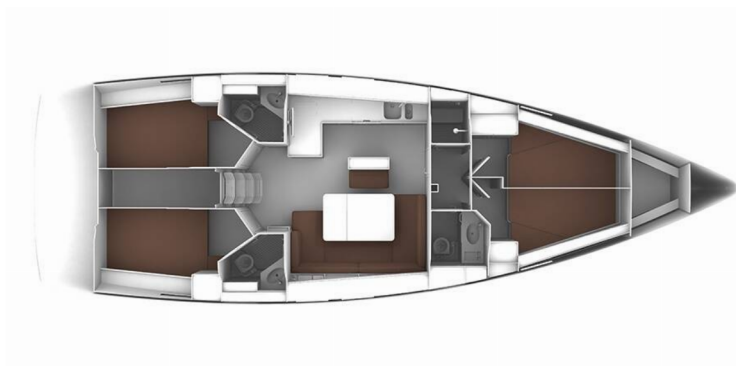

CENA / TYDNY

05.12. - 12.12.2026

1.700 € ~~2.000 €~~

12.12. - 19.12.2026

1.700 € ~~2.000 €~~

19.12. - 26.12.2026

1.700 € ~~2.000 €~~

WEB

najachty.pl

TELEFON

+48 882 071 532

E-MAIL

biuro@najachty.pl

NAJACHTY

ul. Pi. Świętej Małgorzaty 1-2/42B, 58-100, Świdnica, Polsko