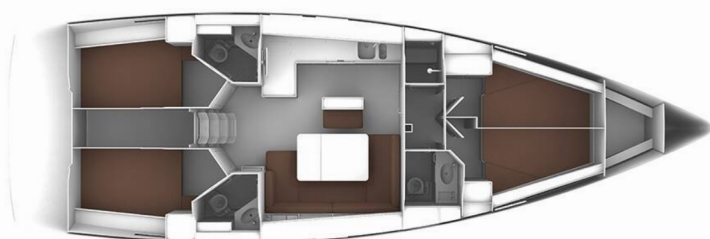

CENA / TYDNY

05.12. - 12.12.2026

1.700 € ~~2.000 €~~

12.12. - 19.12.2026

1.700 € ~~2.000 €~~

19.12. - 26.12.2026

1.700 € ~~2.000 €~~

02.01. - 09.01.2027

1.700 € ~~2.000 €~~

09.01. - 16.01.2027

1.700 € ~~2.000 €~~

16.01. - 23.01.2027

1.700 € ~~2.000 €~~

23.01. - 30.01.2027

1.700 € ~~2.000 €~~

30.01. - 06.02.2027

1.700 € ~~2.000 €~~

06.02. - 13.02.2027

1.700 € ~~2.000 €~~

13.02. - 20.02.2027

1.700 € ~~2.000 €~~

20.02. - 27.02.2027

1.700 € ~~2.000 €~~

27.02. - 06.03.2027

1.700 € ~~2.000 €~~

06.03. - 13.03.2027

1.700 € ~~2.000 €~~

13.03. - 20.03.2027

1.700 € ~~2.000 €~~

20.03. - 27.03.2027

1.700 € ~~2.000 €~~

27.03. - 03.04.2027

1.700 € ~~2.000 €~~

03.04. - 10.04.2027

Na výběr

10.04. - 17.04.2027

Na výběr

17.04. - 24.04.2027

Na výběr

24.04. - 01.05.2027

3.145 € ~~3.700 €~~

01.05. - 08.05.2027

3.145 € ~~3.700 €~~

08.05. - 15.05.2027

3.145 € ~~3.700 €~~

15.05. - 22.05.2027

3.145 € ~~3.700 €~~

22.05. - 29.05.2027

3.145 € ~~3.700 €~~

29.05. - 05.06.2027

3.315 € ~~3.900 €~~

05.06. - 12.06.2027

3.315 € ~~3.900 €~~

12.06. - 19.06.2027

3.315 € ~~3.900 €~~

19.06. - 26.06.2027

3.315 € ~~3.900 €~~

WEB

najachty.pl

TELEFON

+48 882 071 532

E-MAIL

biuro@najachty.pl

NAJACHTY

ul. Pi. Świętej Małgorzaty 1-2/42B, 58-100, Świdnica, Polsko