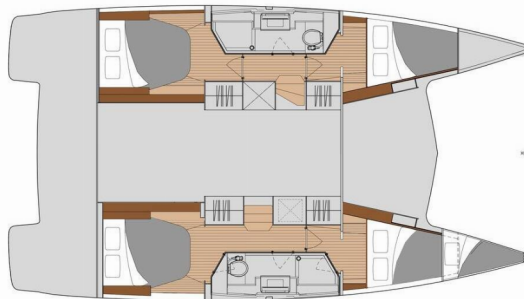

FONTAINE PAJOT ISLA 40

Déjà Vu

Katamarán Fountaine Pajot Isla 40 „Déjà Vu“, postaveno v roce 2022, je kotveno v BVI, Tortola, Ritter House Marina, - Britské Panenské ostrovy. Jachta má 4 + 1 kajut, může ubytovat 8 + 1 osob a má 2 toalet/sprch.

SPECIFIKACE JACHTY

Základna Pronájmu

**BVI, Tortola, Ritter House Marina,
Britské Panenské ostrovy**

ID Jachty

7684

Značka

Fountaine Pajot

Název

Déjà Vu

Rok Výroby

2022

Délka

11.93 m

Kajuty

4 + 1

Lůžka

8 + 1

Max. Počet Osob

9

WC/Sprcha

2

STANDARDNÍ VYBAVENÍ JACHTY

Bezpečnost

Odpadní vodní nádrž

Elektronika

110V zásuvka, Generátor (7.5KW 110V 60HZ), Invertor (2000W), Klimatizace, Solární panely

Interiér

Elektrické WC

Kuchyňka

Lednička (150L), Mrazák (12V 63L), Trouba

Navigace

Autopilot, GPS mapový plotter (Garmin 1 Smart Cruising, GPS 8410)

Paluba

Davit, Elektrický kotevní vrátek, Grill/Barbecue/Plancha (propane), Nafukovací člun, Přívěsný motor, Venkovní sprcha na zádi

Plachty

Vinšna

Pohodlí

Palubní polštáře

Zábava

FUSION sound system, Podvodní světlo, TV, Venkovní reproduktory, Vnitřní reproduktory