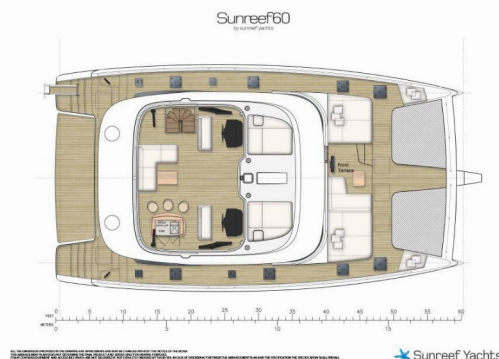

# SUNREEF 60

Dessus

Katamarán Sunreef 60 „Dessus“, postaveno v roce 2022, je kotveno v Split - Marina Kaštela, Split - Chorvatsko. Jachta má 4 + 2 kajut, může ubytovat 8 osob a má 4 toalet/sprch.

**Dessus**

Rok Výroby

**2022**

Délka

**18.30 m**

Kajuty

**4 + 2**

Lůžka