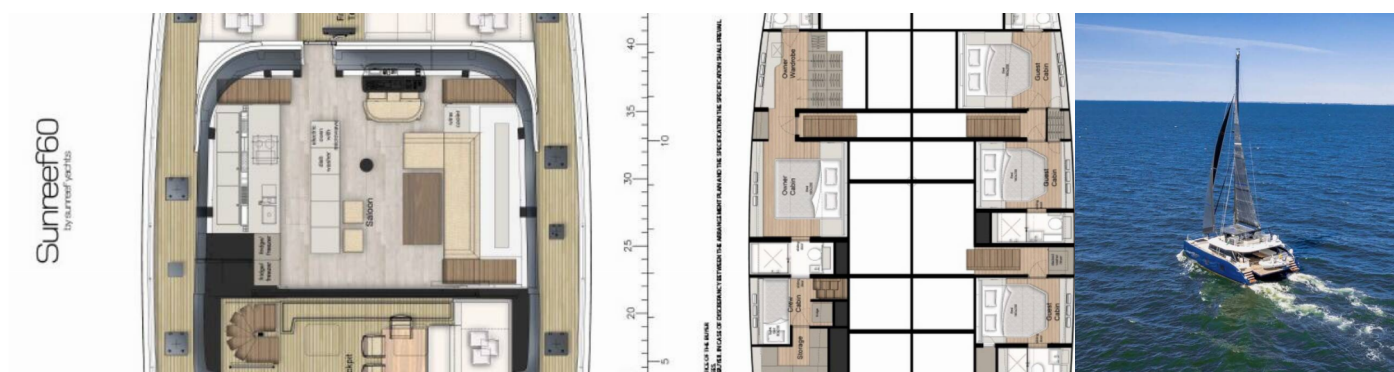

CENA / TYDNY

25.04. - 02.05.2026 31.640 €	02.05. - 09.05.2026 26.894 € ~~31.640 €~~	09.05. - 16.05.2026 26.894 € ~~31.640 €~~	16.05. - 23.05.2026 31.640 €
23.05. - 13.06.2026 Rezervováno	13.06. - 20.06.2026 44.353 €	21.06. - 28.06.2026 Rezervováno	29.06. - 06.07.2026 Rezervováno
06.07. - 07.07.2026 Rezervováno	11.07. - 18.07.2026 Na výběr	18.07. - 25.07.2026 Na výběr	30.07. - 31.07.2026 Rezervováno
01.08. - 02.08.2026 Rezervováno	07.08. - 08.08.2026 Rezervováno	08.08. - 15.08.2026 48.025 €	16.08. - 23.08.2026 Rezervováno
30.08. - 31.08.2026 Rezervováno	09.09. - 16.09.2026 Rezervováno	16.09. - 17.09.2026 Rezervováno	19.09. - 26.09.2026 48.025 €
26.09. - 03.10.2026 48.025 €	04.10. - 05.10.2026 Rezervováno	10.10. - 17.10.2026 27.120 €	17.10. - 24.10.2026 27.120 €
24.10. - 31.10.2026 27.120 €	31.10. - 07.11.2026 27.120 €		

WEB

najachty.pl

TELEFON

+48 882 071 532

E-MAIL

biuro@najachty.pl

NAJACHTY

ul. Pi. Świętej Małgorzaty 1-2/42B, 58-100, Świdnica, Polsko