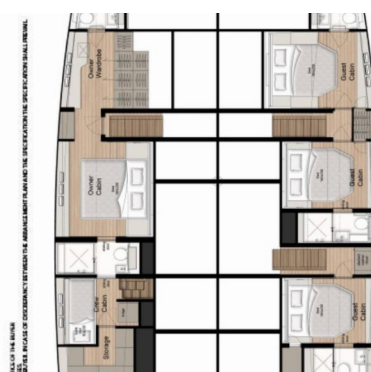

CENA / TYDNY

25.04. - 02.05.2026 31.640 €	02.05. - 09.05.2026 26.894 € ~~31.640 €~~	09.05. - 16.05.2026 26.894 € ~~31.640 €~~	16.05. - 23.05.2026 31.640 €
23.05. - 13.06.2026 Rezervováno	13.06. - 20.06.2026 44.353 €	21.06. - 28.06.2026 Rezervováno	29.06. - 06.07.2026 Rezervováno
06.07. - 07.07.2026 Rezervováno	11.07. - 18.07.2026 Na výběr	18.07. - 25.07.2026 Na výběr	30.07. - 31.07.2026 Rezervováno
01.08. - 02.08.2026 Rezervováno	07.08. - 08.08.2026 Rezervováno	08.08. - 15.08.2026 48.025 €	16.08. - 23.08.2026 Rezervováno
30.08. - 31.08.2026 Rezervováno	09.09. - 16.09.2026 Rezervováno	16.09. - 17.09.2026 Rezervováno	19.09. - 26.09.2026 48.025 €
26.09. - 03.10.2026 48.025 €	04.10. - 05.10.2026 Rezervováno	10.10. - 17.10.2026 27.120 €	17.10. - 24.10.2026 27.120 €
24.10. - 31.10.2026 27.120 €	31.10. - 07.11.2026 27.120 €		

WEB

najachty.pl

TELEFON

+48 882 071 532

E-MAIL

biuro@najachty.pl

NAJACHTY

ul. Pi. Świętej Małgorzaty 1-2/42B, 58-100, Świdnica, Polsko