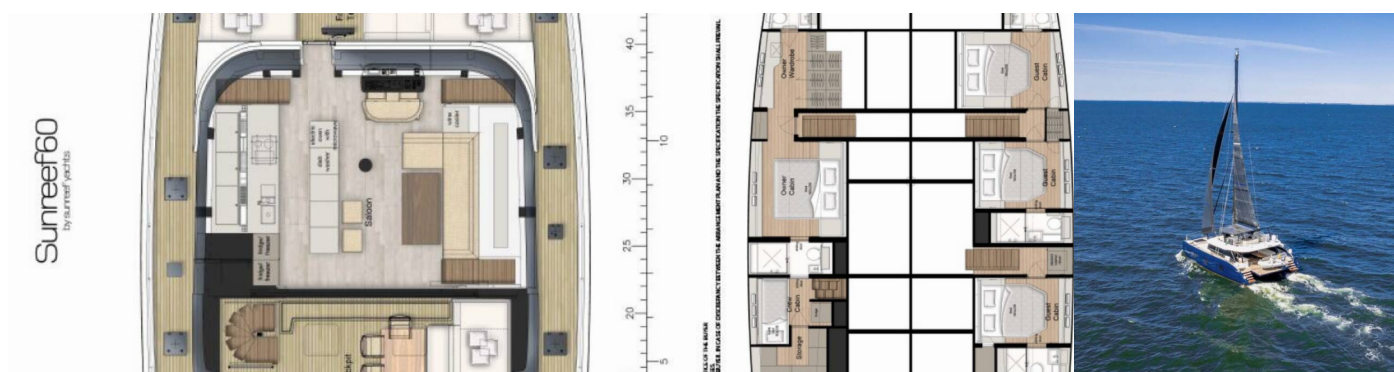

CENA / TYDNY

07.11. - 14.11.2026

27.120 €

14.11. - 21.11.2026

27.120 €

21.11. - 28.11.2026

27.120 €

28.11. - 05.12.2026

27.120 €

05.12. - 12.12.2026

27.120 €

12.12. - 19.12.2026

27.120 €

19.12. - 26.12.2026

27.120 €

WEB

najachty.pl

TELEFON

+48 882 071 532

E-MAIL

biuro@najachty.pl

NAJACHTY

ul. Pi. Świętej Małgorzaty 1-2/42B, 58-100, Świdnica, Polsko