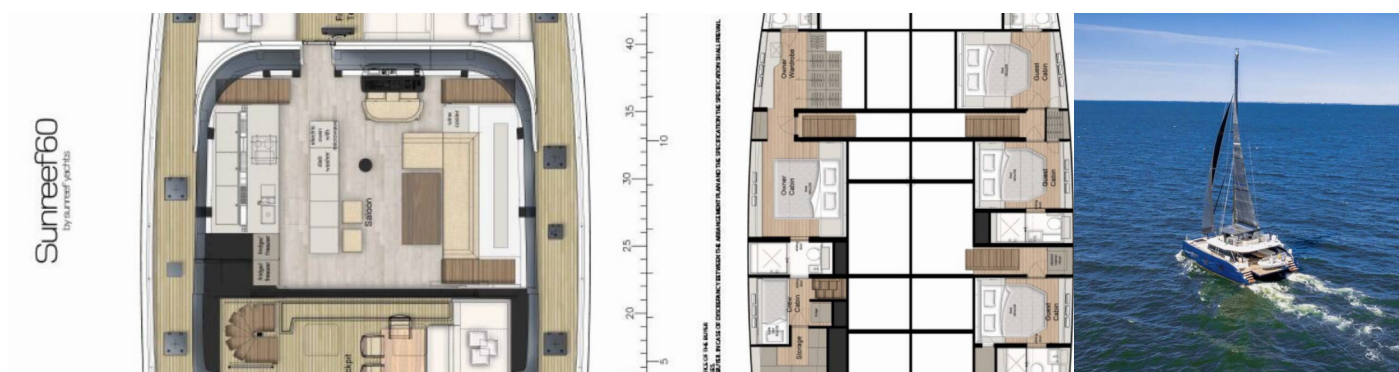

CENA / TYDNY

07.11. - 14.11.2026

27.120 €

14.11. - 21.11.2026

27.120 €

21.11. - 28.11.2026

27.120 €

28.11. - 05.12.2026

27.120 €

05.12. - 12.12.2026

27.120 €

12.12. - 19.12.2026

27.120 €

19.12. - 26.12.2026

27.120 €

WEB

najachty.pl

TELEFON

+48 882 071 532

E-MAIL

biuro@najachty.pl

NAJACHTY

ul. Pi. Świętej Małgorzaty 1-2/42B, 58-100, Świdnica, Polsko