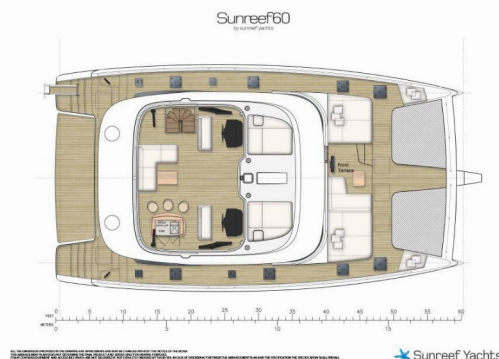

SUNREEF 60

Dessus

Katamarán Sunreef 60 „Dessus“, postaveno v roce 2022, je kotveno v Split - Marina Kaštela, Split - Chorvatsko. Jachta má 4 + 2 kajut, může ubytovat 8 osob a má 4 toalet/sprch.

SPECIFIKACE JACHTY

Základna Pronájmu

Split - Marina Kastela, Chorvatsko

ID Jachty

7671

Značka

Sunreef Yachts

Název

Dessus

Rok Výroby

2022

Délka

18.30 m

Kajuty

4 + 2

Lůžka

8