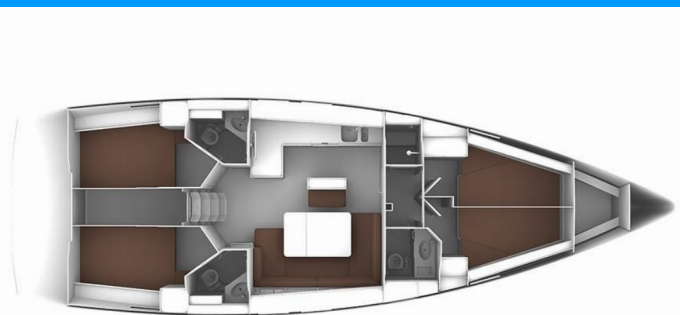

# BAVARIA CRUISER 46

MH 51

Plachetnice Bavaria Cruiser 46 „MH 51“, postaveno v roce 2015, je kotveno v Murter - Marina Hramina, - Chorvatsko. Jachta má 4 kajut, může ubytovat 8 + 1 osob a má 3 toalet/sprch.

**MH 51**

Rok Výroby

**2015**

Délka

**14.27 m**

Kajuty

**4**

Lůžka