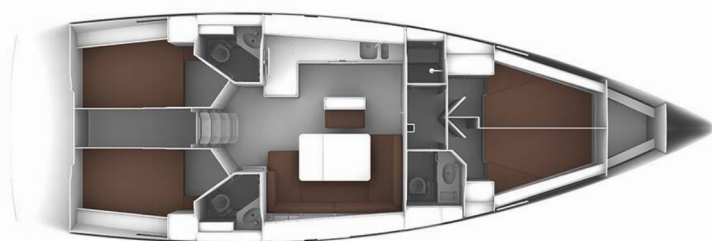

CENA / TYDNY

05.12. - 12.12.2026

1.700 € ~~2.000 €~~

12.12. - 19.12.2026

1.700 € ~~2.000 €~~

19.12. - 26.12.2026

1.700 € ~~2.000 €~~

02.01. - 09.01.2027

1.700 € ~~2.000 €~~

09.01. - 16.01.2027

1.700 € ~~2.000 €~~

16.01. - 23.01.2027

1.700 € ~~2.000 €~~

23.01. - 30.01.2027

1.700 € ~~2.000 €~~

30.01. - 06.02.2027

1.700 € ~~2.000 €~~

06.02. - 13.02.2027

1.700 € ~~2.000 €~~

13.02. - 20.02.2027

1.700 € ~~2.000 €~~

20.02. - 27.02.2027

1.700 € ~~2.000 €~~

27.02. - 06.03.2027

1.700 € ~~2.000 €~~

06.03. - 13.03.2027

1.700 € ~~2.000 €~~

13.03. - 20.03.2027

1.700 € ~~2.000 €~~

20.03. - 27.03.2027

1.700 € ~~2.000 €~~

27.03. - 03.04.2027

1.700 € ~~2.000 €~~

03.04. - 10.04.2027

Na výběr

10.04. - 17.04.2027

Na výběr

17.04. - 24.04.2027

Na výběr

24.04. - 01.05.2027

3.145 € ~~3.700 €~~

01.05. - 08.05.2027

3.145 € ~~3.700 €~~

08.05. - 15.05.2027

3.145 € ~~3.700 €~~

15.05. - 22.05.2027

3.145 € ~~3.700 €~~

22.05. - 29.05.2027

3.145 € ~~3.700 €~~

29.05. - 05.06.2027

3.315 € ~~3.900 €~~

05.06. - 12.06.2027

3.315 € ~~3.900 €~~

12.06. - 19.06.2027

3.315 € ~~3.900 €~~

19.06. - 26.06.2027

3.315 € ~~3.900 €~~

WEB

najachty.pl

TELEFON

+48 882 071 532

E-MAIL

biuro@najachty.pl

NAJACHTY

ul. Pi. Świętej Małgorzaty 1-2/42B, 58-100, Świdnica, Polsko