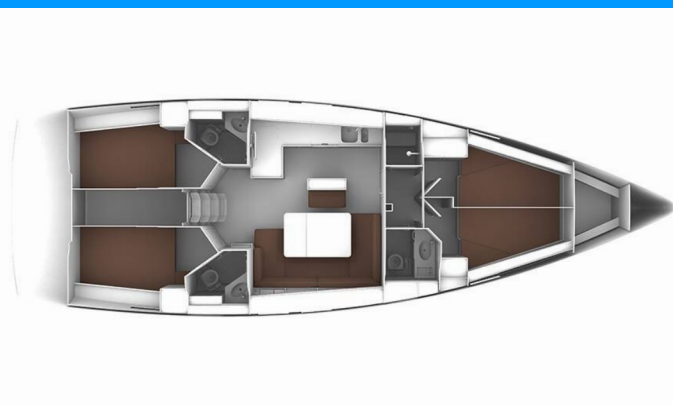

BAVARIA CRUISER 46

MH 49

Plachetnice Bavaria Cruiser 46 „MH 49“, postaveno v roce 2015, je kotveno v Murter – Marina Hramina, – Chorvatsko. Jachta má 4 kajut, může ubytovat 8 + 1 osob a má 3 toalet/sprch.

MH 49

Rok Výroby

2015

Délka

14.27 m

Kajuty

4

Lůžka