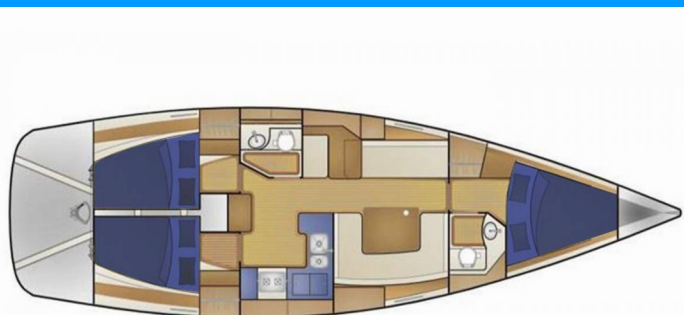

DELTA 41

Nuestro

Plachetnice Delta 41 „Nuestro“, postaveno v roce 2022, je kotveno v Farol de Paraty Marina, - Brazílie. Jachta má 3 kajut, může ubytovat 6 osob a má 2 toalet/sprch.

SPECIFIKACE JACHTY

Základna Pronájmu

2022

Délka

12.60 m

Kajuty

3

Lůžka

6

WC/Sprcha