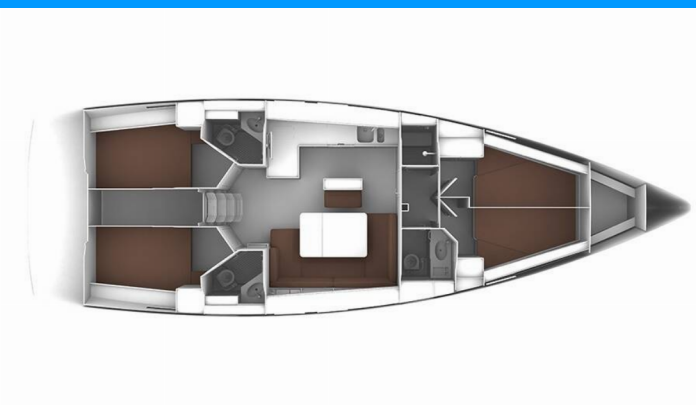

BAVARIA CRUISER 46

MH 48

Plachetnice Bavaria Cruiser 46 „MH 48“, postaveno v roce 2015, je kotveno v Murter – Marina Hramina, – Chorvatsko. Jachta má 4 kajut, může ubytovat 8 + 1 osob a má 3 toalet/sprch.

MH 48

Rok Výroby

2015

Délka

14.27 m

Kajuty

4

Lůžka