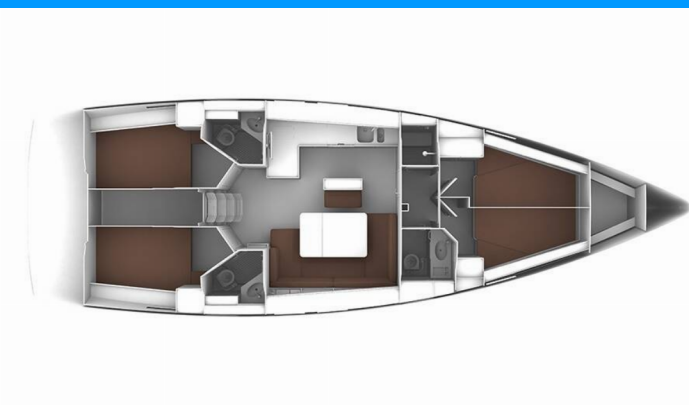

BAVARIA CRUISER 46

MH 48

Plachetnice Bavaria Cruiser 46 „MH 48“, postaveno v roce 2015, je kotveno v Murter – Marina Hramina, – Chorvatsko. Jachta má 4 kajut, může ubytovat 8 + 1 osob a má 3 toalet/sprch.

MH 48

Rok Výroby

2015

Délka

14.27 m

Kajuty

4

Lůžka