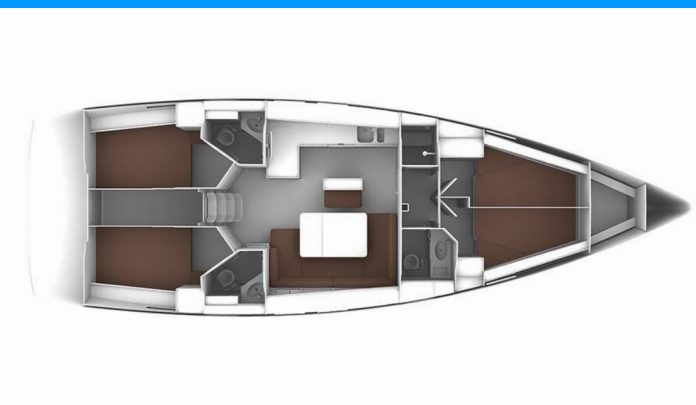

# BAVARIA CRUISER 46

MH 47

Plachetnice Bavaria Cruiser 46 „MH 47“, postaveno v roce 2015, je kotveno v Murter – Marina Hramina, – Chorvatsko. Jachta má 4 kajut, může ubytovat 8 + 1 osob a má 3 toalet/sprch.

**MH 47**

Rok Výroby

**2015**

Délka

**14.27 m**

Kajuty

**4**

Lůžka