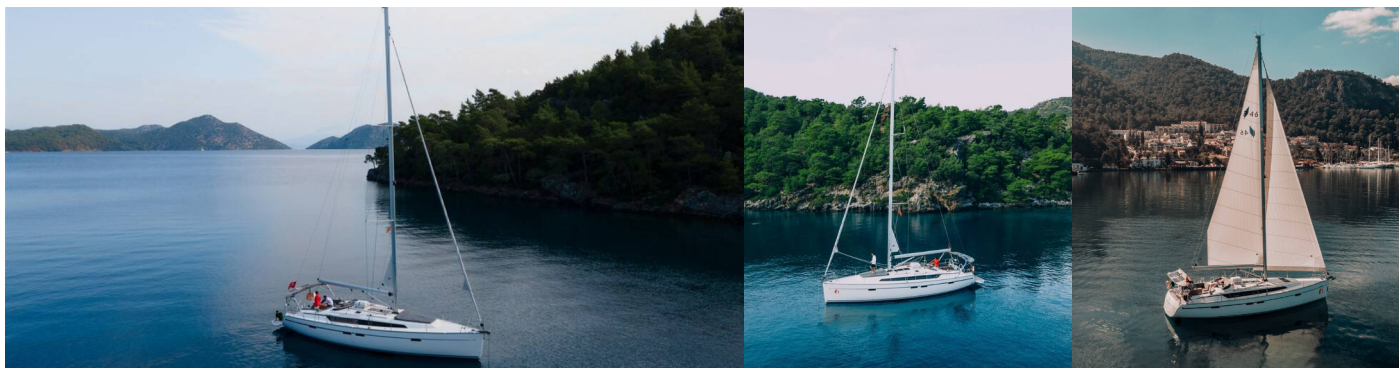

CENA / TYDNY

07.11. - 14.11.2026

4.490 €

14.11. - 21.11.2026

3.290 €

21.11. - 28.11.2026

3.290 €

28.11. - 05.12.2026

3.290 €

05.12. - 12.12.2026

3.290 €

12.12. - 19.12.2026

3.290 €

19.12. - 26.12.2026

3.290 €

WEB

najachty.pl

TELEFON

+48 882 071 532

E-MAIL

biuro@najachty.pl

NAJACHTY

ul. Pi. Świętej Małgorzaty 1-2/42B, 58-100, Świdnica, Polsko