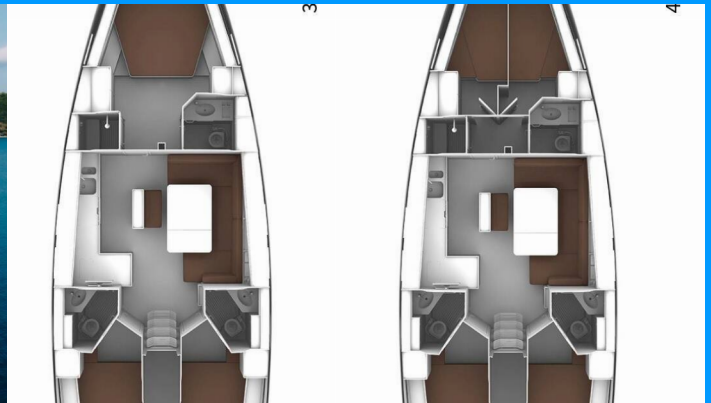

BAVARIA CRUISER 46

Nautilus One

Plachetnice Bavaria Cruiser 46 „Nautilus One“, postaveno v roce 2024, je kotveno v Fethiye, Yacht Classic Hotel Marina, - Turecko . Jachta má 4 kajuty, může ubytovat 8 osob a má 3 toalet/sprch.

Nautilus One

Rok Výroby

2024

Délka

14.27 m

Kajuty

4

Lůžka