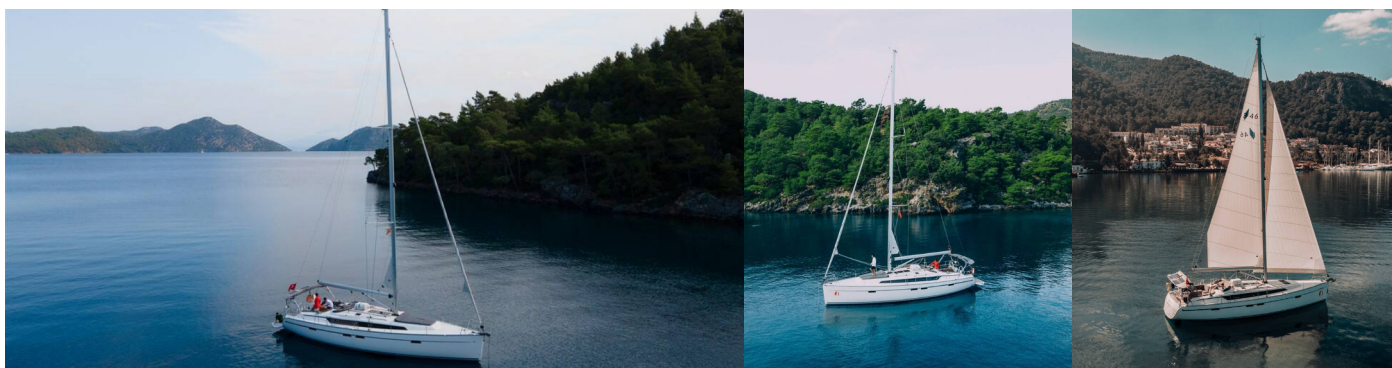

CENA / TYDNY

25.04. - 02.05.2026 Rezervováno	02.05. - 09.05.2026 Rezervováno	09.05. - 16.05.2026 Rezervováno	16.05. - 23.05.2026 Rezervováno
23.05. - 30.05.2026 4.590 €	30.05. - 06.06.2026 Rezervováno	06.06. - 13.06.2026 Rezervováno	13.06. - 20.06.2026 Rezervováno
20.06. - 27.06.2026 Rezervováno	27.06. - 04.07.2026 3.353 € ~~4.790 €~~	04.07. - 11.07.2026 3.353 € ~~4.790 €~~	11.07. - 18.07.2026 Rezervováno
18.07. - 25.07.2026 Na výběr	25.07. - 01.08.2026 3.353 € ~~4.790 €~~	01.08. - 08.08.2026 3.353 € ~~4.790 €~~	08.08. - 22.08.2026 Rezervováno
22.08. - 29.08.2026 3.493 € ~~4.990 €~~	29.08. - 05.09.2026 Rezervováno	05.09. - 19.09.2026 Rezervováno	19.09. - 26.09.2026 Rezervováno
26.09. - 03.10.2026 Rezervováno	03.10. - 10.10.2026 Rezervováno	10.10. - 17.10.2026 Rezervováno	17.10. - 24.10.2026 Rezervováno
24.10. - 31.10.2026 4.990 €	31.10. - 07.11.2026 Rezervováno		

WEB

najachty.pl

TELEFON

+48 882 071 532

E-MAIL

biuro@najachty.pl

NAJACHTY

ul. Pi. Świętej Małgorzaty 1-2/42B, 58-100, Świdnica, Polsko