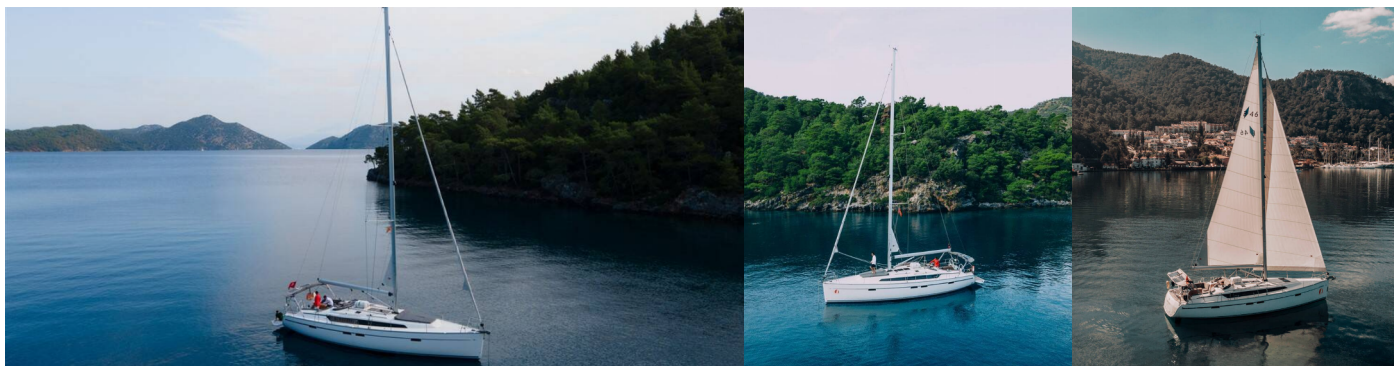

CENA / TYDNY

16.05. - 23.05.2026 Rezervováno	23.05. - 30.05.2026 4.590 €	30.05. - 06.06.2026 Rezervováno	06.06. - 13.06.2026 Rezervováno
13.06. - 20.06.2026 Rezervováno	20.06. - 27.06.2026 Rezervováno	27.06. - 04.07.2026 3.353 € ~~4.790 €~~	04.07. - 11.07.2026 Na výběr
11.07. - 18.07.2026 Rezervováno	18.07. - 25.07.2026 3.353 € ~~4.790 €~~	25.07. - 01.08.2026 3.353 € ~~4.790 €~~	01.08. - 08.08.2026 3.353 € ~~4.790 €~~
08.08. - 22.08.2026 Rezervováno	22.08. - 29.08.2026 3.493 € ~~4.990 €~~	29.08. - 05.09.2026 Rezervováno	05.09. - 19.09.2026 Rezervováno
19.09. - 26.09.2026 Rezervováno	26.09. - 03.10.2026 Rezervováno	03.10. - 10.10.2026 Rezervováno	10.10. - 17.10.2026 Rezervováno
17.10. - 24.10.2026 Rezervováno	24.10. - 31.10.2026 Na výběr	31.10. - 07.11.2026 Rezervováno	07.11. - 14.11.2026 4.490 €
14.11. - 21.11.2026 3.290 €	21.11. - 28.11.2026 3.290 €	28.11. - 05.12.2026 3.290 €	

WEB

najachty.pl

TELEFON

+48 882 071 532

E-MAIL

biuro@najachty.pl

NAJACHTY

ul. Pi. Świętej Małgorzaty 1-2/42B, 58-100, Świdnica, Polsko