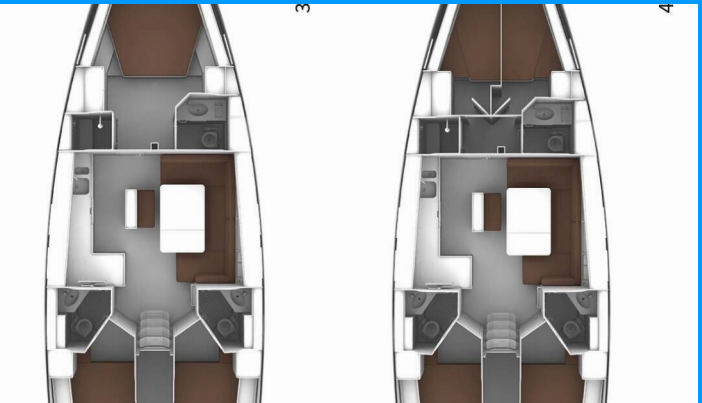

BAVARIA CRUISER 46

Nautilus One

Plachetnice Bavaria Cruiser 46 „Nautilus One“, postaveno v roce 2024, je kotveno v Fethiye, Yacht Classic Hotel Marina, - Turecko . Jachta má 4 kajuty, může ubytovat 8 osob a má 3 toalet/sprch.

Nautilus One

Rok Výroby

2024

Délka

14.27 m

Kajuty

4

Lůžka