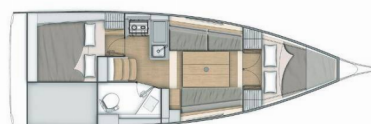

# OCEANIS 30.1

Reef

Plachetnice Oceanis 30.1 „Reef“, postaveno v roce 2021, je kotveno v Palma de Mallorca, Marina Cuarentena, - Španělsko . Jachta má 2 kajuty, může ubytovat 4 osob a má 1 toalet/sprch.

**Reef**

Rok Výroby

**2021**

Délka

**9.53 m**

Kajuty

**2**

Lůžka