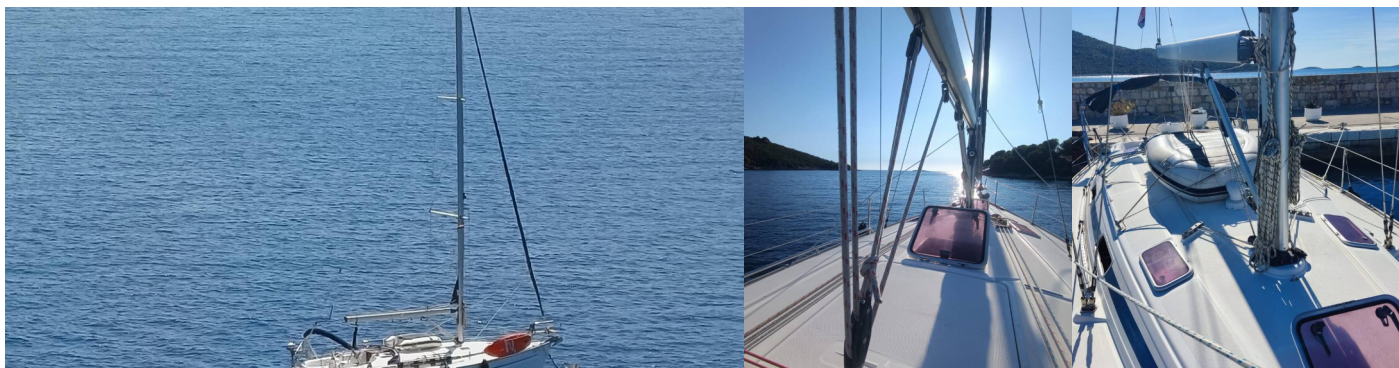

CENA / TYDNY

30.05. - 02.06.2026

Rezerwováno

30.07. - 06.08.2026

Rezerwováno

05.09. - 12.09.2026

Rezerwováno

WEB

najachty.pl

TELEFON

+48 882 071 532

E-MAIL

biuro@najachty.pl

NAJACHTY

ul. Pi. Świętej Małgorzaty 1-2/42B, 58-100, Świdnica, Polsko