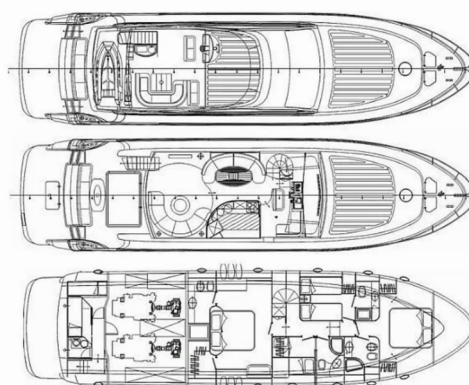

ABACUS 70

Malibu

Motorová jachta Abacus 70 „Malibu“, postaveno v roce 2009, je kotveno v Split - Marina Kaštela, Split - Chorvatsko. Jachta má 4 + 1 kajut, může ubytovat 8 + 1 osob a má 4 + 1 toalet/sprch

Malibu

Rok Výroby

2009

Délka

21.70 m

Kajuty

4 + 1

Lůžka